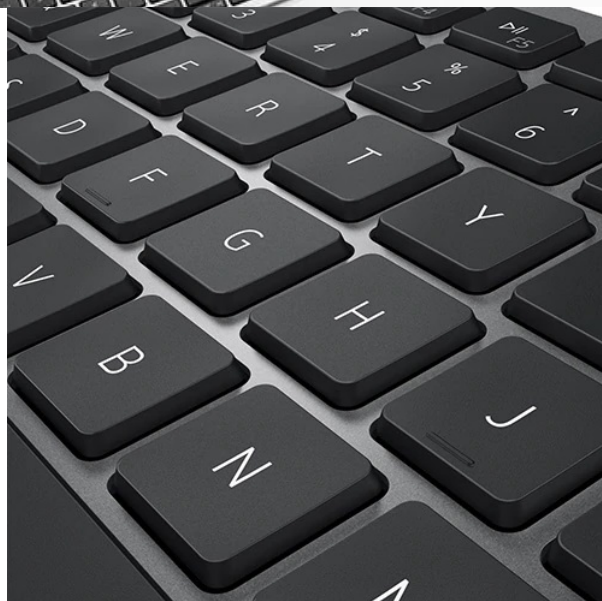

DELL KM7120W

Cena celkem:	1 834 Kč
	(bez DPH: 1 516 Kč)
Běžná cena:	2 017 Kč
Ušetříte:	183 Kč
Kód zboží:	KEYD05720
Part No.:	580-AIWM
Záruka:	24 měs.
Stav:	Nové zboží

Popis

Dell KM7120W - praktická sada klávesnice a myši pro vícero zařízení

Dell KM7120W představuje set bezdrátové klávesnice a myši pro komfortní práci na PC, ovládání počítačových aplikací, surfování po internetu, tvorbu tabulek nebo psaní dokumentů. **Bezdrátová konektivita** je realizována skrze technologii **Bluetooth 5.0** a rozhraní **2.4 GHz**, díky čemuž je zajištěno připojení dalších zařízení, kromě stolního **PC** také třeba s **notebookem** nebo hybridním **zařízením 2 v 1**. Mezi jednotlivými přístroji můžete pohodlně přepínat a pracovat ještě flexibilněji.

Klávesnice Dell spolupracuje s celou řadou operačních systémů, jako **Windows** i **Android**, disponuje klávesovými zkratkami a samozřejmě **numerickou částí** pro snadné zadávání číselných hodnot. Pro pohodlné psaní lze klávesnici naklonit do potřebného úhlu. **Bezdrátová myš Dell** je vybavena optickým snímačem s **rozdělením 1600 dpi**, díky čemuž je zajištěno snadné a plynulé ovládání na širokém spektru povrchů. **Podpora softwaru Dell** vám umožní efektivně spravovat nastavení klávesnice a myši.