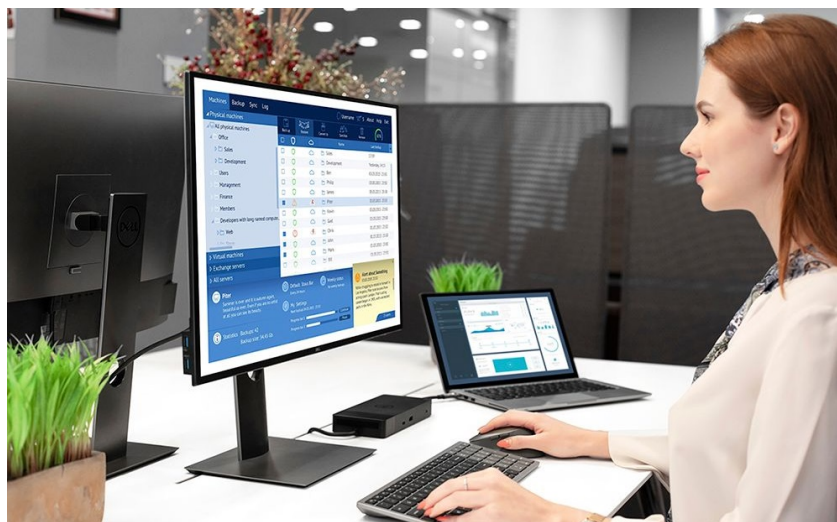

DELL KM7120W

Cena celkem:	1 834 Kč
	(bez DPH: 1 516 Kč)
Běžná cena:	2 017 Kč
Ušetříte:	183 Kč
Kód zboží:	KEYD05720
Part No.:	580-AIWM
Záruka:	24 měs.
Stav:	Nové zboží

Popis

Dell KM7120W - praktická sada klávesnice a myši pro vícero zařízení

Dell KM7120W představuje set bezdrátové klávesnice a myši pro komfortní práci na PC, ovládání počítačových aplikací, surfování po internetu, tvorbu tabulek nebo psaní dokumentů. **Bezdrátová konektivita** je realizována skrze technologii **Bluetooth 5.0** a rozhraní **2.4 GHz**, díky čemuž je zajištěno připojení dalších zařízení, kromě stolního **PC** také třeba s **notebookem** nebo hybridním **zařízením 2 v 1**. Mezi jednotlivými přístroji můžete pohodlně přepínat a pracovat ještě flexibilněji.

Klávesnice Dell spolupracuje s celou řadou operačních systémů, jako **Windows** i **Android**, disponuje klávesovými zkratkami a samozřejmě **numerickou částí** pro snadné zadávání číselných hodnot. Pro pohodlné psaní lze klávesnici naklonit do potřebného úhlu. **Bezdrátová myš Dell** je vybavena optickým snímačem s **rozdělením 1600 dpi**, díky čemuž je zajištěno snadné a plynulé ovládání na širokém spektru povrchů. **Podpora softwaru Dell** vám umožní efektivně spravovat nastavení klávesnice a myši.

S bezdrátovou klávesnicí a myší můžete jednoduše zvýšit váš každodenní výkon. Optická myš s rozlišením **1600 dpi** nabízí snadné ovládání prakticky na každém povrchu. Kompaktní klávesnice podporuje několik operačních systémů a nejoblíbenější **klávesové zkratky** pro systémy Windows a Android. Díky možnosti výběru bezdrátového připojení můžete pomocí technologií **2,4 GHz a Bluetooth 5.0** snadno přepínat mezi ovládním stolního počítače, notebooku a 2v1 zařízení.