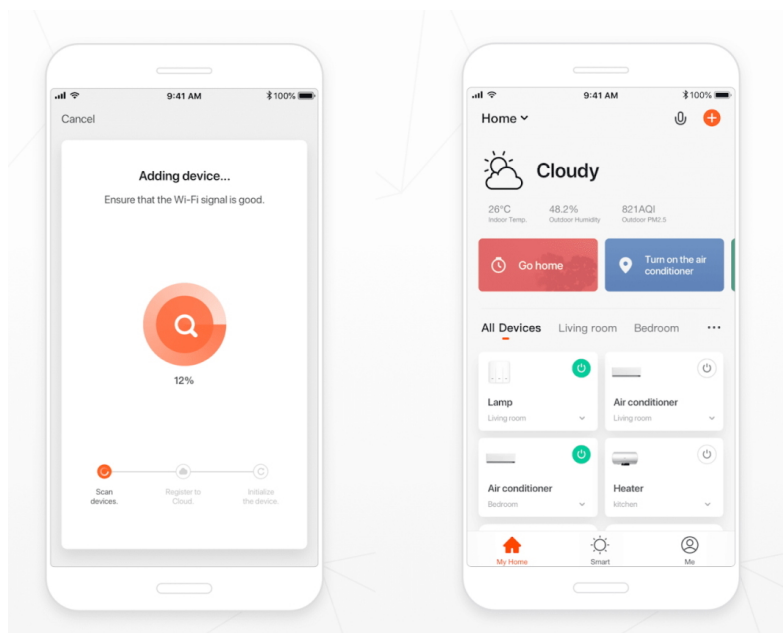

### IMMAX NEO E14 6 W RGB+CCT

Chytrá, **stmívatelná**, barevná LED žárovka umožňuje **nastavení barvy a jasu** světla dle aktuální potřeby. Kromě **RGB** barevné škály je možné měnit také teplotu světla od teplé až po studenou bílou. Žárovka je založena na bezpečné a spolehlivé bezdrátové komunikaci **Wi-Fi**. Samozřejmostí je kompatibilita se systémy iOS či Android a hlasovým ovládáním přes Amazon Alexa, Google Assistant nebo Apple Siri.