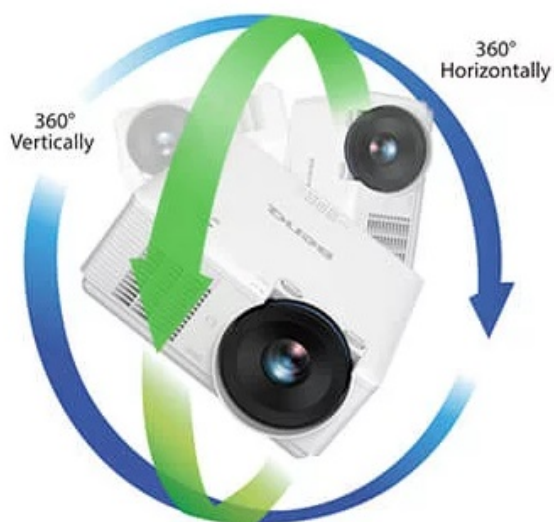

### BenQ LU785 - jednoduchý projektor pro konference

**DLP projektor BenQ LU785** poskytuje vysokou kvalitu obrazu pro vaše prezentace ve firemní sféře. **Režim infografiky** potěší všechny moderní uživatele, kteří chtějí představit své nápady a návrhy formou bohaté, ale přehledné infografiky. Tento režim vykreslí texty i grafický obsah jasně a zřetelně. Ve spojení s **96% pokrytí normy Rec.709** produkuje syté a živé barvy. **Projektor BenQ LU785** disponuje **svítivostí 6000 ANSI lumenů**, která podporuje komfortní sledování i v osvětlených, středně velkých **místnostech**.

## BenQ LU785

Laserový **WUXGA** projektor s rozlišením **1920 x 1200** obrazových bodů nabízí svítivost **6000 ANSI** lumenů, kontrastní poměr **3 000 000:1** a 96 % pokrytí normy **Rec.709** pro mnohem realističtější barvy a věrný obraz. Technologie **BlueCore Laser** zajišťuje nulovou odchylku laserových diod, zvyšuje světelný tok do světelného tunelu a zvyšuje jeho účinnost. Projektor dokáže vytvořit promítací plochu **o velikosti až 300"** a podporuje také 3D zobrazení. Díky korekci lichoběžníkového zkreslení můžete mít obraz přesně tam, kde potřebujete. Podporuje také **360° projekci**, promítání obrazu na strop, stěny, podlahu nebo dokonce šikmé plochy, například ve veřejných prostorech. Bezúdržbový provoz a dlouhou

## **ZÁKLADNÍ SPECIFIKACE**

**Technologie projektoru:** DLP

**Rozlišení:** 1920 x 1200 px

**Jas:** 6000 ANSI lumenů

**Kontrastní poměr:** 3000000:1

**Rozhraní:** 2x HDMI, 1x HDMI-MHL, 1x VGA vstup, 1x VGA výstup, 1x USB typ A, 1x USB mini B, 1x RJ-45 LAN, 1x RS-232, 1x kompozitní vstup, 1x audio vstup, 1x audio výstup, 1x RCA audio vstup (L/R), 1x 3D Sync výstup

**Barva:** bílá

**Hmotnost:** 10,7 kg