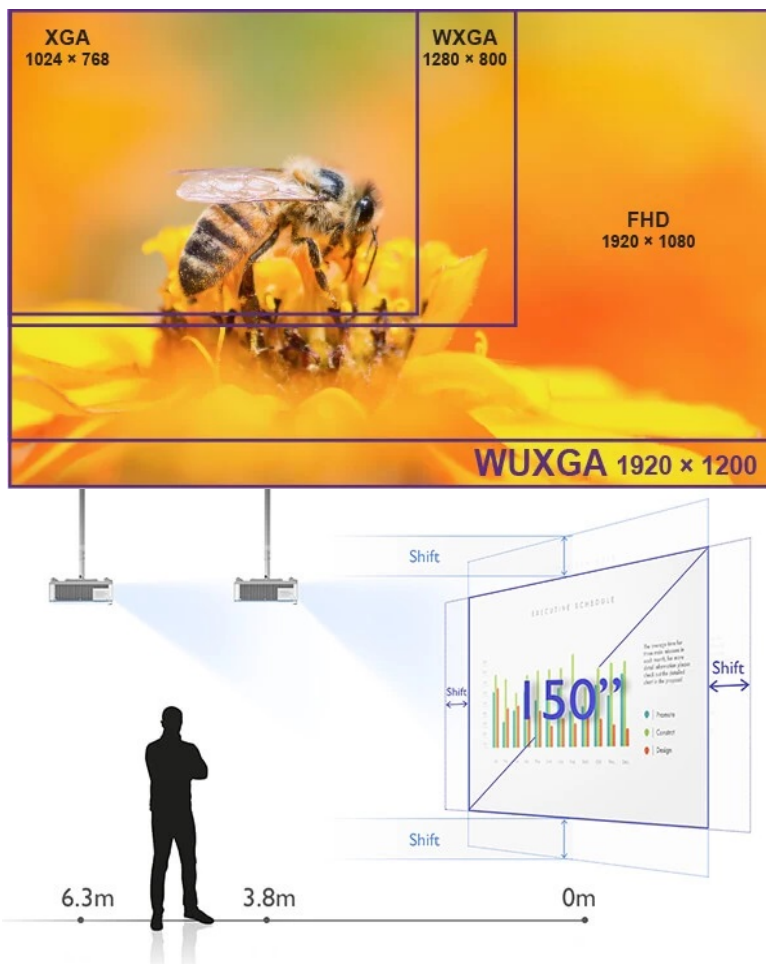

### BenQ LU785 - jednoduchý projektor pro konference

**DLP projektor BenQ LU785** poskytuje vysokou kvalitu obrazu pro vaše prezentace ve firemní sféře. **Režim infografiky** potěší všechny moderní uživatele, kteří chtějí představit své nápady a návrhy formou bohaté, ale přehledné infografiky. Tento režim vykreslí texty i grafický obsah jasně a zřetelně. Ve spojení s **96% pokrytí normy Rec.709** produkuje syté a živé barvy. **Projektor BenQ LU785** disponuje **svítivostí 6000 ANSI lumenů**, která podporuje komfortní sledování i v osvětlených, středně velkých **místnostech**.

## BenQ LU785

Laserový **WUXGA** projektor s rozlišením **1920 x 1200** obrazových bodů nabízí svítivost **6000 ANSI** lumenů, kontrastní poměr **3 000 000:1** a 96 % pokrytí normy **Rec.709** pro mnohem realističtější barvy a věrný obraz. Technologie **BlueCore Laser** zajišťuje nulovou odchylku laserových diod, zvyšuje světelný tok do světelného tunelu a zvyšuje jeho účinnost. Projektor dokáže vytvořit promítací plochu **o velikosti až 300"** a podporuje také 3D zobrazení. Díky korekci lichoběžníkového zkreslení můžete mít obraz přesně tam, kde potřebujete. Podporuje také **360° projekci**, promítání obrazu na strop, stěny, podlahu nebo dokonce šikmé plochy, například ve veřejných prostorech. Bezúdržbový provoz a dlouhou

## **ZÁKLADNÍ SPECIFIKACE**

**Technologie projektoru:** DLP

**Rozlišení:** 1920 x 1200 px

**Jas:** 6000 ANSI lumenů

**Kontrastní poměr:** 3000000:1

**Rozhraní:** 2x HDMI, 1x HDMI-MHL, 1x VGA vstup, 1x VGA výstup, 1x USB typ A, 1x USB mini B, 1x RJ-45 LAN, 1x RS-232, 1x kompozitní vstup, 1x audio vstup, 1x audio výstup, 1x RCA audio vstup (L/R), 1x 3D Sync výstup