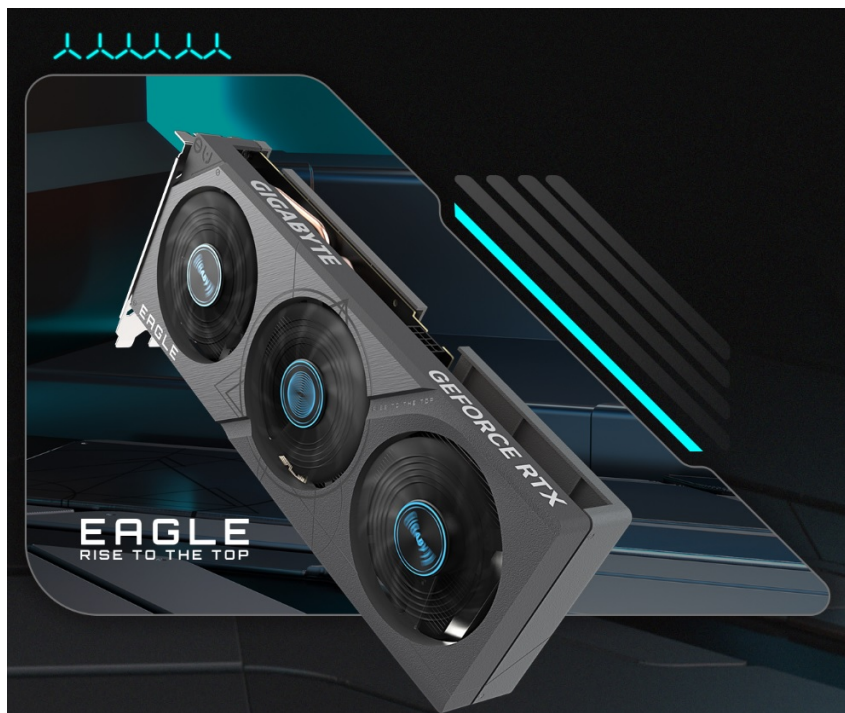

Ondřej Šmehlík (prahacomputers.cz)

info@prahacomputers.cz

608697573

23.03.26 19:20:21

GIGABYTE GEFORCE RTX 4060 EAGLE OC 8G

Cena celkem:	9 551 Kč (bez DPH: 7 894 Kč)
Běžná cena:	10 506 Kč
Ušetříte:	955 Kč
Kód zboží:	VGAGB061
Part No.:	GV-N4060EAGLE OC-8GD
Záruka:	36 měs.
Stav:	Nové zboží

Popis

Realistická grafika v plné síle s GIGABYTE GeForce RTX 4060 EAGLE OC

Grafická karta **GIGABYTE GeForce RTX 4060 EAGLE OC** je postavena na moderní architektuře **NVIDIA Ada Lovelace** a poháněna technologií **DLSS 3**. Podporuje mimořádně efektivní výkon a také **vylepšený Ray Tracing**, díky čemuž si vychutnáte grafiku do nejmenších detailů. **Modelová řada NVIDIA GeForce RTX 40** disponuje **novými multiprocesory a tensorovými jádry**, které umožní dosáhnout vyšší hrubé síly a **výkonu DLSS 3**.

Třetí generace RT poskytuje až 2x vyšší výkon Ray Tracingu a vykreslí i velmi jemné odstíny, odlesky a další vizuální efekty. **Grafická karta GIGABYTE GeForce RTX 4060 EAGLE OC** je osazena **chladicím systémem WINDFORCE s trojicí 80mm ventilátorů**. Unikátní design lopatek s funkcí sgtřídavé rotace a kompozitními tepelnými trubicemi zajišťuje potřebné chlazení a účinný odvod tepla.

Konstrukce s rozšířeným chladičem podporuje efektivní proudění vzduchu. Současně je tento model grafické karty **GIGABYTE GeForce RTX 4060 EAGLE** osazen **zadní deskou**, která slouží jako ochranný kryt a zvyšuje odolnost před poškozením.