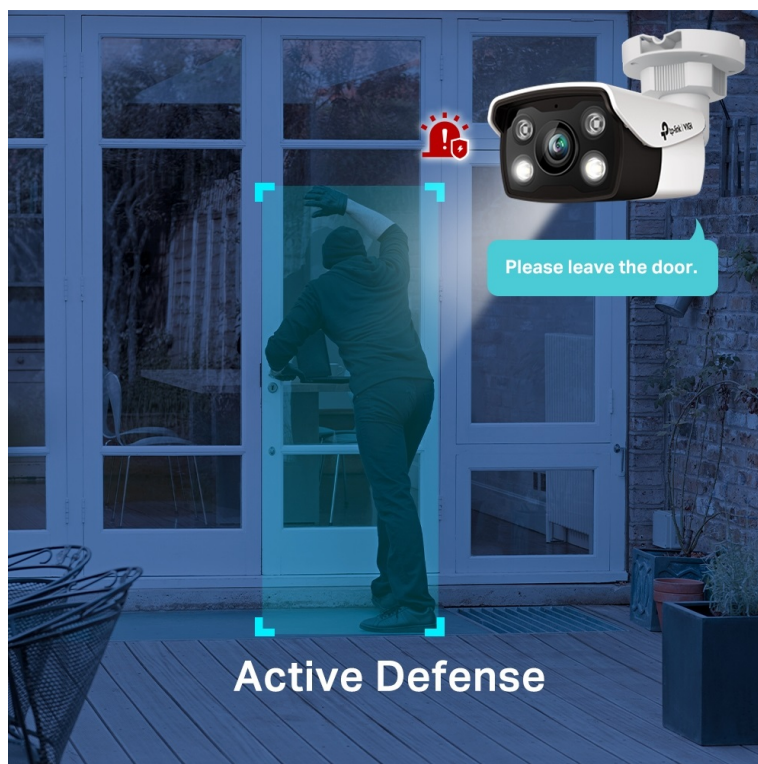

Integrované čipy s umělou inteligencí efektivně **rozpoznávají osoby a vozidla**, současně filtrují například přelet ptáků nebo listů. Pravidla pro spuštění **alarmu a notifikace** si můžete přizpůsobit podle vlastních požadavků a zachytit celou škálu nestandardních událostí.

Následná **obousměrná komunikace** a podpora **aplikace TP-Link VIGI** vám umožní okamžitě reagovat a mít každou událost pod kontrolou. Pro venkovní použití je **kamera TP-Link VIGI C350** zhotovena z kvalitních materiálů. **Konstrukce se stupněm krytí IP6** zajišťuje voděodolnost a ochranu ve vnějších podmínkách.

Comprehensive AI Detection with Pre-Set Rules Supported

Intrusion
Detection

Line-Crossing
Detection

Region Entering
Detection

Region Exiting
Detection

Abandoned Object
Detection

Object Removal
Detection

Loitering
Detection

Scene Change
Detection

TP-Link VIGI C350 4 mm

5megapixelová IP kamera typu **bullet** nabízí snímač **1/2,7" CMOS** s rozlišením **2880 × 1620** obrazových bodů, **citlivost 0,005 lux (barevně)** a podporu **WDR (120 dB)**. Připojení lze jednoduše realizovat pomocí **RJ-45 portu**. Díky **aplikaci TP-Link VIGI** lze sledovat **děni 24 hodin denně, 7 dní v týdnu** odkudkoli skrze váš smartphone. Spolehlivý systém nočního vidění zajišťuje, že kamera funguje dobře i za špatných světelných podmínek a zaznamenává dění pro budoucí kontrolu. Dva způsoby napájení vám poskytnou nejen větší pohodlí, ale také mimořádně usnadní zapojení.