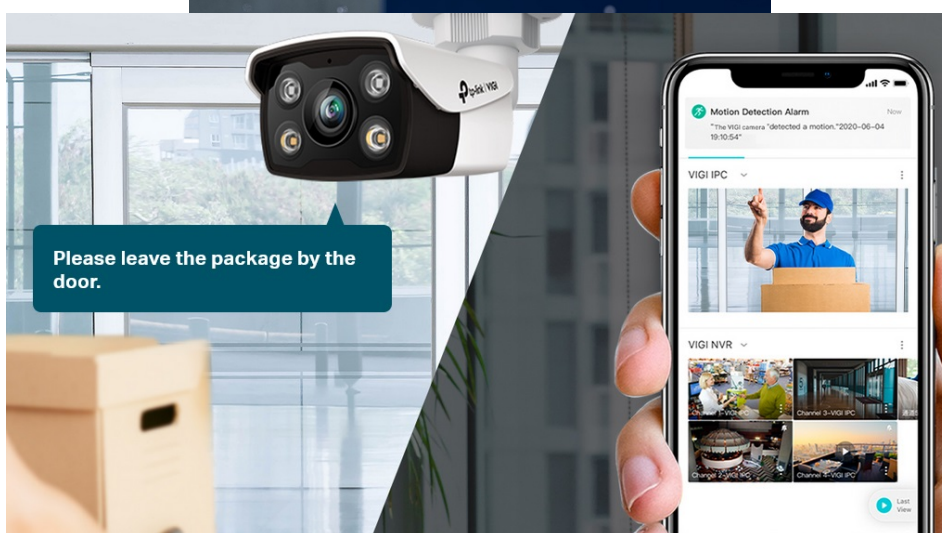

Záruka:

24 měs.

Stav:

Nové zboží

Popis

TP-Link VIGI C350 - dbá na ochranu ve dne i v noci

Venkovní IP kamera TP-Link VIGI C350 pro zabezpečení a monitoring v **režimu 24/7**. Produkuje obraz ve vysokém rozlišení, s barevnými detaily ve dne i v noci. Kamera disponuje **plnobarevným viděním a rozlišením 5 Mpx**. Výsledný obraz zpracovává pokročilá technologie ViGi, takže kamera vše zachytí jasně, čistě a zřetelně identifikuje veškeré potřebné objekty.

Integrované čipy s umělou inteligencí efektivně **rozpoznávají osoby a vozidla**, současně filtrují například přelet ptáků nebo listů. Pravidla pro spuštění **alarmu a notifikace** si můžete přizpůsobit podle vlastních požadavků a zachytit celou škálu nestandardních událostí.

Následná **obousměrná komunikace** a podpora **aplikace TP-Link VIGI** vám umožní okamžitě reagovat a mít každou událost pod kontrolou. Pro venkovní použití je **kamera TP-Link VIGI C350** zhotovena z kvalitních materiálů. **Konstrukce se stupněm krytí IP6** zajišťuje voděodolnost a ochranu ve vnějších podmínkách.

Scene Change
Detection

TP-Link VIGI C350 4 mm

5megapixelová IP kamera typu **bullet** nabízí snímač **1/2,7" CMOS** s rozlišením **2880 × 1620** obrazových bodů, **citlivost 0,005 lux (barevně)** a podporu **WDR (120 dB)**. Připojení lze jednoduše realizovat pomocí **RJ-45 portu**. Díky **aplikaci TP-Link VIGI** lze sledovat **děni 24 hodin denně, 7 dní v týdnu** odkudkoli skrze váš smartphone. Spolehlivý systém nočního vidění zajišťuje, že kamera funguje dobře i za špatných světelných podmínek a zaznamenává dění pro budoucí kontrolu. Dva způsoby napájení vám poskytnou nejen větší pohodlí, ale také mimořádně usnadní zapojení.