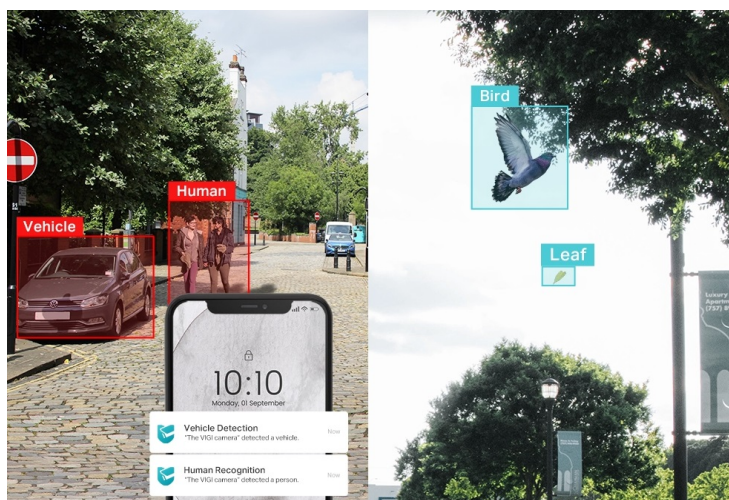

Záruka:

24 měs.

Stav:

Nové zboží

Popis

TP-Link VIGI C350 - dbá na ochranu ve dne i v noci

Venkovní IP kamera TP-Link VIGI C350 pro zabezpečení a monitoring v **režimu 24/7**. Produkuje obraz ve vysokém rozlišení, s barevnými detaily ve dne i v noci. Kamera disponuje **plnobarevným viděním a rozlišením 5 Mpx**. Výsledný obraz zpracovává pokročilá technologie ViGi, takže kamera vše zachytí jasně, čistě a zřetelně identifikuje veškeré potřebné objekty.

Integrované čipy s umělou inteligencí efektivně **rozpoznávají osoby a vozidla**, současně filtrují například přelet ptáků nebo listů. Pravidla pro spuštění **alarmu a notifikace** si můžete přizpůsobit podle vlastních požadavků a zachytit celou škálu nestandardních událostí.

Comprehensive AI Detection with Pre-Set Rules Supported

Intrusion
Detection

Line-Crossing
Detection

Region Entering
Detection

Region Exiting
Detection

Abandoned Object
Detection

Object Removal
Detection

Loitering
Detection

- **Vysoké rozlišení 5 Mpx:** Více než dostatečný počet pixelů pro zachycení i těch nejjednodušších detailů.
- **24h Full-Color:** Díky objektivu s velkou clonou, vysoce citlivému snímači a připojeným doplňkovým světlům získáte nepřetržité barevné detaily i v černočerných podmínkách.
- **Klasifikace lidí a vozidel:** Rozlišuje lidi a vozidla od ostatních objektů, takže dostáváte přesnější oznámení o událostech.