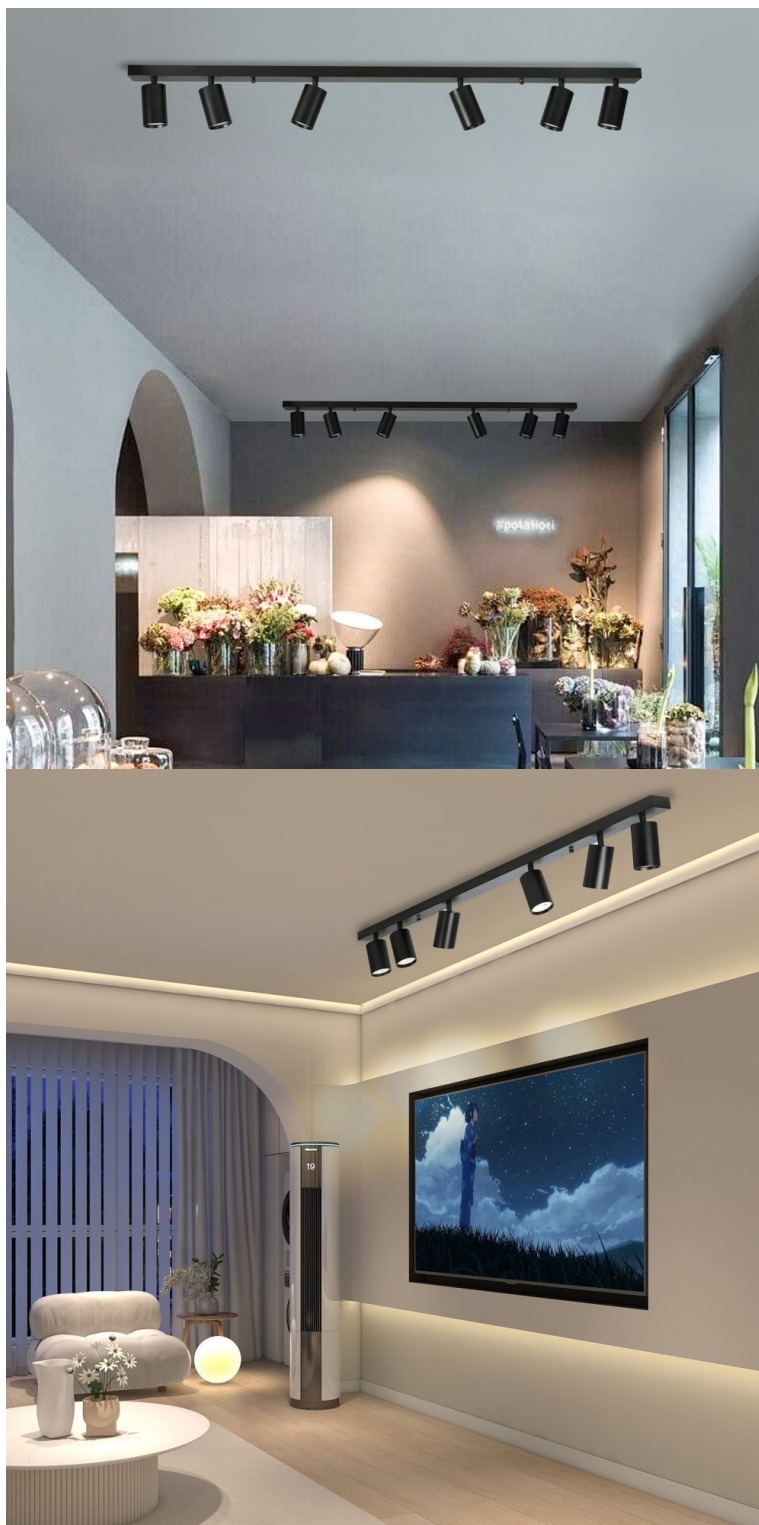

Popis

IMMAX PUNTO-6 - osvětlení na strop i stěnu

Svítidlo IMMAX PUNTO-6 v moderním designu, které se hodí do nejrůznějších interiérů, ať už se jedná o domácnosti, nebo komerční prostory, jako jsou studia, galerie apod. Je vybaveno **šesti světelnými otočnými hlavami**, které vám umožní směřovat proud světla požadovaným směrem. Díky tomu je ideální pro osvětlení konkrétních oblastí, ploch částí místnosti nebo objektů.

Mezi další přednosti patří podpora **flexibilní instalace, a to jak na strop, tak stěnu. Kovová konstrukce** se podílí na elegantním vzhledu i celkové odolnosti. IMMAX PUNTO-6 umožňuje **montáž žárovky s patičí GU10**, takže podporuje zpravidla LED žárovky, ekologické, úsporné a další s touto specifikací.

IMMAX PUNTO-6

Série bodových svítidel PUNTO představuje **kvalitní kovová svítidla** v elegantním, matně černém provedení, která jsou ideální volbou pro funkční osvětlení současných interiérů. Svítidla mohou být instalována jako **nástěnná i stropní**, což zvyšuje jejich flexibilitu a univerzálnost. Šest směřových hlav je nerovnoměrně rozloženo na 119 cm dlouhé základně a díky pohyblivým kloubům lze světelné pruhy zacílit přesně tam, kde je potřeba. Osazeno je **šesti paticemi GU10** pro instalaci žárovek o max. příkonu **6 × 9 W**. Hlavu svítidla lze pro snadnější instalaci žárovky odšroubovat.