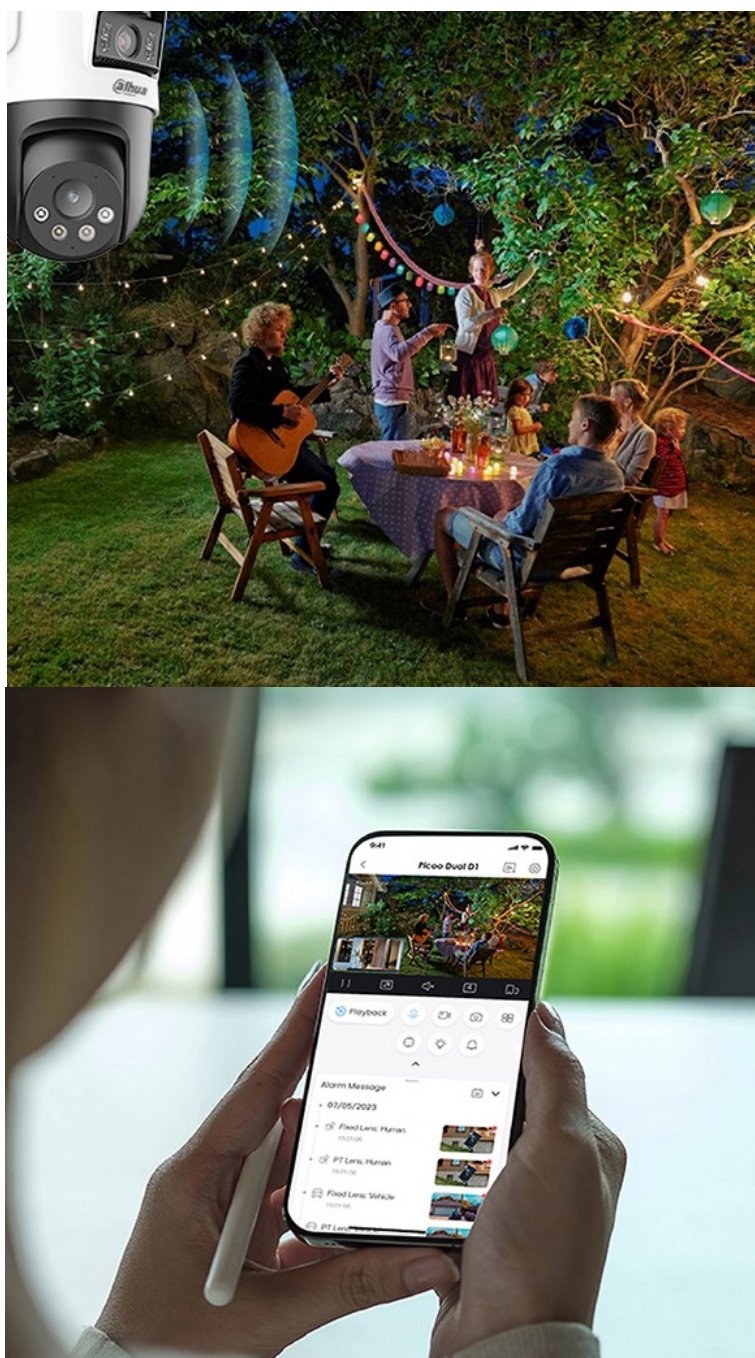

Popis

Dahua IPC-P5DP-5F-PV - efektivně ohlídá vnější prostor

Duální IP kamera Dahua IPC-P5DP-5F-PV pro snímání venkovního prostoru. Díky **PTZ konstrukci s duálním objektivem** umožňuje funkci otáčení a naklánění, takže s přehledem zachytí vše, co se kolem děje, a daný prostor monitoruje současně z různých oblastí a úhlů.

Snímače umožní zachytit obraz jasně, čistě a v potřebném **HD rozlišení**. Nechybí ani pokročilé **noční vidění s IR přísvícením do vzdálenosti až 50 m**, díky čemuž je tento model ideálním spojencem pro zabezpečení. Pomocí **mobilní aplikace** máte **IP kameru Dahua IPC-P5DP-5F-PV** pod kontrolou.

Umožní vám nastavení objektivů do požadovaného úhlu, příjem notifikací na vaše zařízení, živé náhledy nebo třeba **obousměrnou komunikaci** v reálném čase skrze **integrováný mikrofon a reproduktor** v kameře. Díky konstrukci se **stupněm krytí IP66** si na kameru nepříjde ani nepříznivé vnější počasí a je optimálně chráněna proti dešti, větru nebo prachu.