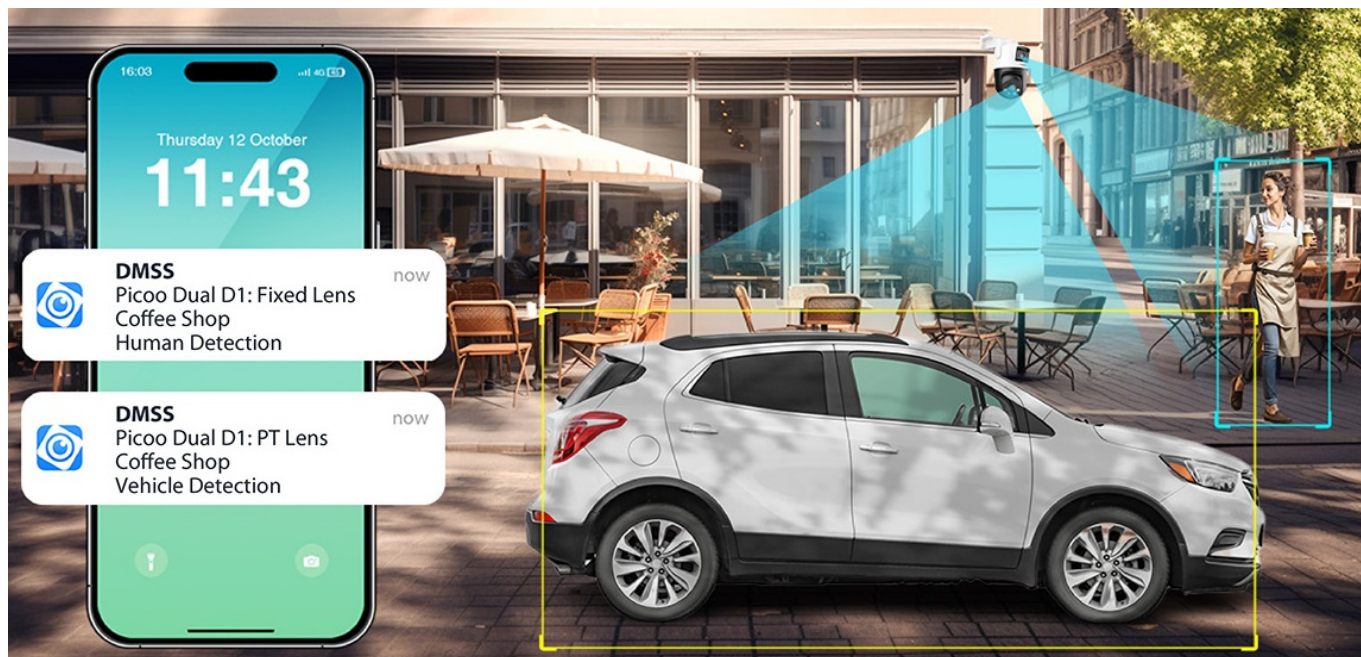

Popis

Dahua IPC-P5DP-5F-PV - efektivně ohlídá vnější prostor

Duální IP kamera Dahua IPC-P5DP-5F-PV pro snímání venkovního prostoru. Díky **PTZ konstrukci s duálním objektivem** umožňuje funkci otáčení a naklánění, takže s přehledem zachytí vše, co se kolem děje, a daný prostor monitoruje současně z různých oblastí a úhlů.

Snímače umožní zachytit obraz jasně, čistě a v potřebném **HD rozlišení**. Nechybí ani pokročilé **noční vidění s IR přísvícením do vzdálenosti až 50 m**, díky čemuž je tento model ideálním spojencem pro zabezpečení. Pomocí **mobilní aplikace** máte **IP kameru Dahua IPC-P5DP-5F-PV** pod kontrolou.

Umožní vám nastavení objektivů do požadovaného úhlu, příjem notifikací na vaše zařízení, živé náhledy nebo třeba **obousměrnou komunikaci** v reálném čase skrze **integrováný mikrofon a reproduktor** v kameře. Díky konstrukci se **stupněm krytí IP66** si na kameru nepříjde ani nepříznivé vnější počasí a je optimálně chráněna proti dešti, větru nebo prachu.

Dahua IPC-P5DP-5F-PV-0280B/0600B

Wi-Fi PTZ IP duální kamera přináší živý monitoring v kvalitě **5+5 Mpx**, tím nabízí výhled na větší část prostoru a efektivně redukuje slepá místa. Komprese **H.265** snižuje nároky na přenos dat a úložiště. Pro nahrávání zřetelného videa i v naprosté tmě disponuje kamera nočním režimem s **IR přísvícením do vzdálenosti až 50 m** a bílým **LED přísvitem do vzdálenosti až 40 m**. Praktická technologie **detekce pohybu osob** spolu s **vestavěnou sirénou** spolehlivě ochrání vaši domácnost a odradí nežádoucí návštěvy. Díky voděodolnému krytu dle **IP66** nabízí kamera jak vnitřní, tak i venkovní možnost použití.