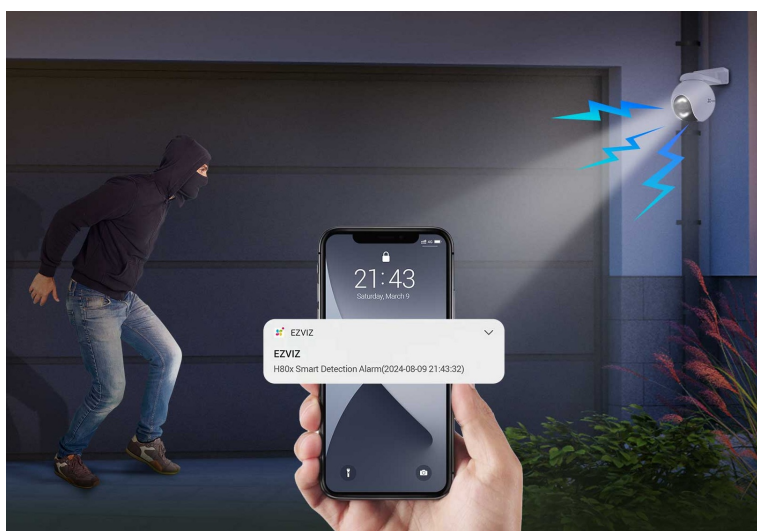

Efektivně reaguje na osoby a vozidla v pohybu, **předchází falešným poplachům** a umožní vám nastavit detekční zónu podle vašich požadavků. **Funkce sledování** zajistí kontinuální dohled nad danou událostí nebo pohybem a akce sledované osoby. Získáte tak kompletní videozáznam například jako důkazní materiál.