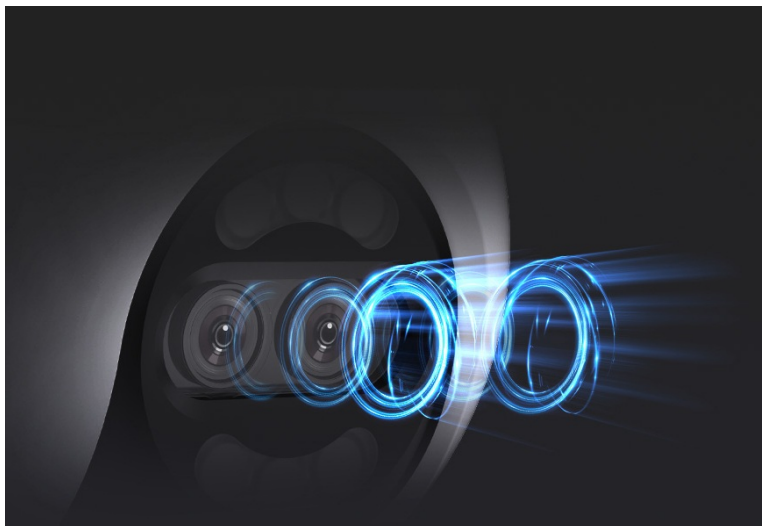

Aktivní systém odstrašení se skládá z reflektorů a sirény, přičemž jejich výkon můžete upravit v nastavení. Vše máte pod kontrolou pomocí **aplikace EZVIZ**. Aplikace vám umožní kompletní vzdálený přístup, pořizování záznamů a fotografií, příjem notifikací při zachycení pohybu, otáčet s kamerou do požadovaného úhlu atd. Připojení je zajištěno **bezdrátově pomocí Wi-Fi**.