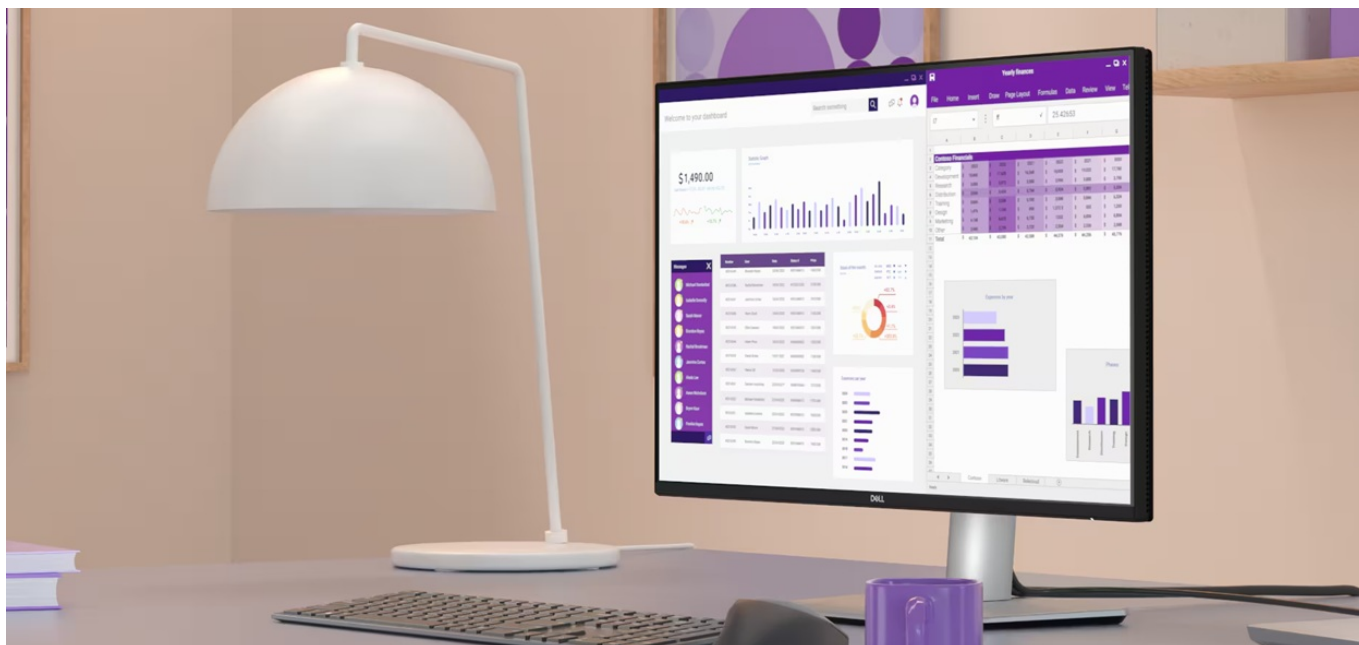

### Dell Pro 24 Plus P2425D - komfortní pohled na tabulky i multimédia

**Monitor Dell Pro 24 Plus P2425D** je připraven na jakýkoli úkol. Přináší 24palcový displej, na kterém zobrazíte pracovní povinnosti i multimédia pro každodenní zábavu. Obrazovka nabízí obraz v **QHD rozlišení**, díky čemuž vykresluje obsah ostře a s velkou mírou detailů. **Technologie IPS** zajišťuje široké pozorovací úhly, díky kterým můžete obsah sledovat pohodlně i při pohledu ze stran. Díky **99% pokrytí sRGB** je zajištěno přesné a konzistentní podání barev.

**Vylepšený režim ComfortView Plus** snižuje vyzařování modrého světla a přispívá ke komfortnímu sledování obsahu na displeji po celý den. Díky **obnovovací frekvenci 100 Hz** je obraz hladký a bez rušivých vlivů vykresluje i plynulé pohyby. **Výškově nastavitelný stojan s funkcí Pivot** umožní flexibilní přizpůsobení pozice podle vašich požadavků.

### **Dell Pro 24 Plus P2425D**

LED monitor s úhlopříčkou **23,8"** disponující Quad HD rozlišením **2560 × 1440** obrazových bodů s poměrem stran **16 : 9**. Nabízí jas **350 cd/m<sup>2</sup>**, kontrastní poměr **1500 : 1**, 99% pokrytí sRGB, dobu odezvy **5 ms** a obnovovací frekvenci **100 Hz**. Pozorovací úhly **178° horizontálně i vertikálně** zaručí skvělou viditelnost z jakéhokoliv úhlu. K dispozici jsou také **tři porty USB 3.0** a port **USB-C**, který umožňuje napájení připojených zařízení až do 15 W. Potěší také výškově nastavitelný stojan a funkce **Pivot**, která umožňuje otočení obrazovky o 90°.