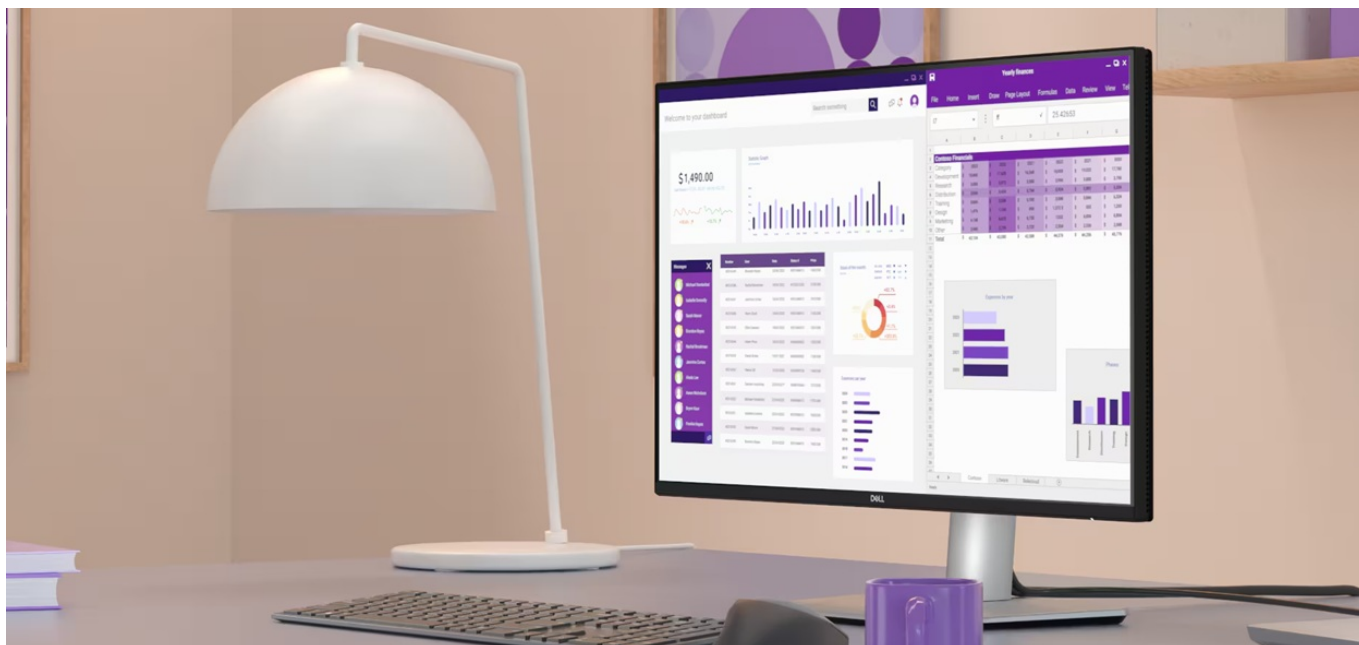

Popis

Dell Pro 27 Plus P2725D - komfortní pohled na tabulky i multimédia

Monitor Dell Pro 27 Plus P2725D je připraven na jakýkoli úkol. Přináší 27palcový displej, na kterém zobrazíte pracovní povinnosti i multimédia pro každodenní zábavu. Obrazovka nabízí obraz v **QHD rozlišení**, díky čemuž vykresluje obsah ostře a s velkou mírou detailů. **Technologie IPS** zajišťuje široké pozorovací úhly, díky kterým můžete obsah sledovat pohodlně i při pohledu ze stran. Díky **99% pokrytí sRGB** je zajištěno přesné a konzistentní podání barev.

Vylepšený režim ComfortView Plus snižuje vyzařování modrého světla a přispívá ke komfortnímu sledování obsahu na displeji po celý den. Díky **obnovovací frekvenci 100 Hz** je obraz hladký a bez rušivých vlivů vykresluje i plynulé pohyby. **Výškově nastavitelný stojan s funkcí Pivot** umožní flexibilní přizpůsobení pozice podle vašich požadavků.

Dell Pro 27 Plus P2725D

LED monitor s úhlopříčkou **27"** disponující Quad HD rozlišením **2560 × 1440** obrazových bodů s poměrem stran **16 : 9**. Nabízí jas **350 cd/m²**, kontrastní poměr **1500 : 1**, 99% pokrytí sRGB, dobu odezvy **5 ms** a obnovovací frekvenci **100 Hz**. Pozorovací úhly **178° horizontálně i vertikálně** zaručí skvělou viditelnost z jakéhokoliv úhlu. K dispozici jsou také **tři porty USB 3.0** a port **USB-C**, který umožňuje napájení připojených zařízení až do 15 W. Potěší také výškově nastavitelný stojan a funkce **Pivot**, která umožňuje otočení obrazovky o 90°.

ZÁKLADNÍ SPECIFIKACE

Typ panelu: IPS

Úhlopříčka: 27"

Poměr stran: 16 : 9

Rozlišení: 2560 × 1440 px

Kontrastní poměr: 1500 : 1

Doba odezvy: 5 ms

Rozhraní: 1× HDMI, 1× DisplayPort, 3× USB 3.2 Gen1 (USB 3.0), 1× USB-C 3.2 Gen1, 1× USB-B