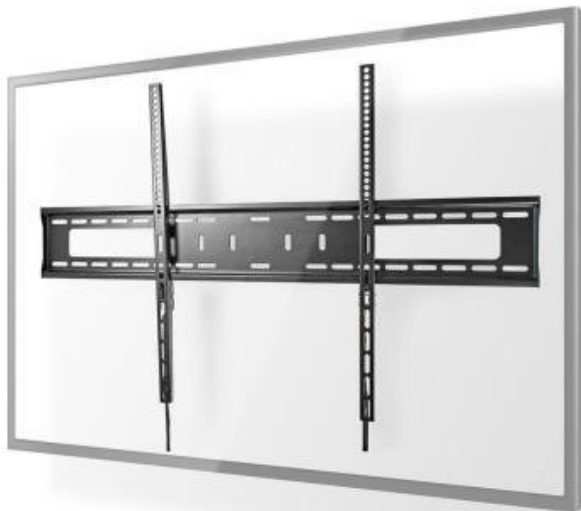

NEDIS TVWM2070BK

Cena celkem:	1 269 Kč (bez DPH: 1 049 Kč)
Běžná cena:	1 396 Kč
Ušetříte:	127 Kč
Kód zboží:	TELNED1114
Part No.:	TVWM2070BK
Záruka:	24 měs.
Stav:	Nové zboží

Popis

Nedis TVWM2070BK

Pevný nástěnný držák určený pro extra velké televizory od 60" do 100" s maximální hmotností 75 kg.

Tento robustní držák z kvalitního kovu a oceli je navržen pro bezpečné uchycení největších dostupných televizorů na trhu. Díky **pevné konstrukci** umístí televizor pouze **30,5 mm od zdi**, což zajišťuje elegantní a minimalistický vzhled. Držák je kompatibilní s širokým spektrem **VESA standardů** od nejmenších 200 x 200 mm až po největší 900 x 600 mm.

Instalace je rychlá a jednoduchá díky dodávaným montážním materiálům, podrobnému návodu a především **indikátoru vyrovnání**, který zajistí perfektně rovné umístění držáku. Pojistky s rychlým upínáním umožňují snadné nasazení nebo sejmutí televizoru z držáku bez nutnosti demontáže celého systému.

- Extra velký držák kompatibilní s televizory od 60" do 100"
- Vysoká nosnost až 75 kg pro bezpečné uchycení i nejtěžších modelů
- Univerzální kompatibilita s VESA standardy 200 x 200, 300 x 200, 300 x 300, 400 x 200, 400 x 300, 400 x 400, 600 x 400, 600 x 600, 800 x 600 a 900 x 600 mm
- Pevná konstrukce z kovu a oceli pro dlouhodobou spolehlivost
- Vzdálenost od stěny pouze 30,5 mm pro elegantní vzhled
- Rychloupínací šňůry pro snadnou manipulaci s televizorem
- Kompletní montážní sada včetně šroubů, hmoždinek a instalačních nástrojů

Profesionální instalace

Držák je dodáván s kompletní montážní sadou obsahující všechny potřebné šrouby, hmoždinky a instalační nástroje. Rychlý instalační návod vás provede celým procesem krok za krokem.