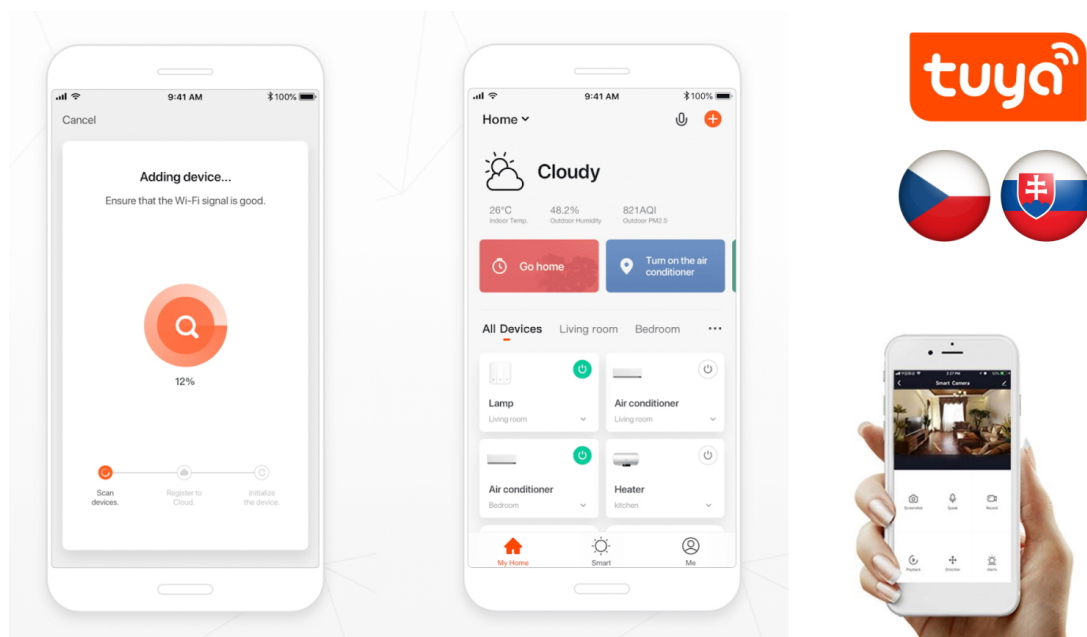

celkový výkon rozdělen na 9 V/1,1 A nebo 12 V/0,84 A. USB-C port je vybaven technologií Power Delivery pro optimální nabíjení kompatibilních zařízení.

Pokročilé funkce v aplikaci

Aplikace IMMAX NEO PRO umožňuje nejen základní zapínání a vypínání, ale také nastavení časovače pro automatické vypnutí nebo odpočtu pro zapnutí v určitý čas. Funkce měření spotřeby poskytuje přehled o energetické náročnosti připojených spotřebičů.

Bezpečnost a ochrana

Zásuvka je vybavena ochranou proti přepětí aktivní od 265 V a ochranou proti podpětí od 90 V. Stupeň krytí IP20 zajišťuje základní ochranu pro použití v interiéru. Provozní teplota je v rozsahu 0 °C až +40 °C při vlhkosti 10 % až 90 %.

ZÁKLADNÍ SPECIFIKACE

Počet zástrček: 1

Výstup: max. 20 W

USB-A: 9 V/2,2 A, 12 V/1,67 A

USB-C: 9 V/2,2 A, 12 V/1,67 A, Power Delivery 20 W

USB-A + USB-C: 9 V/1,1 A ; 12 V/0,84 A

Napájecí napětí: 230 V / 50/60 Hz

Max. výkon: 3200 W / 16 A

Připojení: Wi-Fi IEEE 802.11b/g/n, frekvenční rozsah 2400 –2483,5 MHz, max. 20 dBm

Bezdrátový dosah: 30 m (přímá viditelnost), 5 m (zastavěný prostor)

Aplikace: IMMAX NEO PRO (iOS, Android)

Kompatibilita: Amazon Alexa, Google Assistant, Apple Siri Zkratky, TUYA, LIDL Home

Rozměry: 80 × 80 × 50 mm

Hmotnost: 129 g

Barva: bílá

TuyaSmart:

[Aplikace pro Android](#)