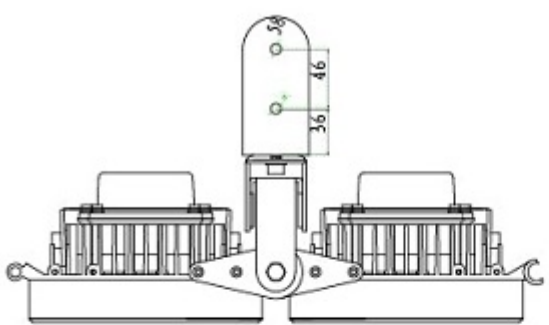

Lampy možno přímo sestavit vedle sebe, mají připravené vzájemné uchycení, které dovoluje natočit každou lampu jiným směrem. Lze sestavit nekonečný řetěz nebo sestavit lampy do kruhu apod.

ZÁKLADNÍ SPECIFIKACE

Vlnová délka: 850 nm

Úhel záření: 30°

Šířka pásma: 25 nm

Spínání: automatické, vestavěný světelný senzor

Provozní teplota: -40 °C až +55 °C

Materiál: čelní panel nárazuvzdorný polykarbonát, skříň hliník

Krytí: IP65

Chlazení: pasivní

Rozměr: 213 × 210 × 115,5 mm

Hmotnost: 3,3 kg

Příklady sestavení:

Rozměrová schémata:

Unit:MM

Unit:MM