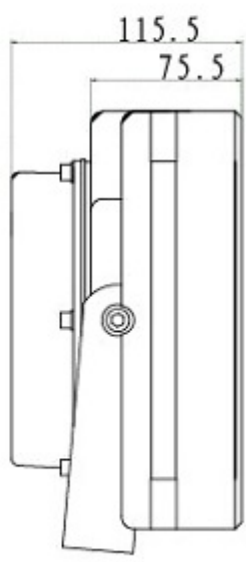

Lampy možno přímo sestavit vedle sebe, mají připravené vzájemné uchycení, které dovoluje natočit každou lampu jiným směrem. Lze sestavit nekonečný řetěz nebo sestavit lampy do kruhu apod.

ZÁKLADNÍ SPECIFIKACE

Napájení: 85–265 V AC, účinnost 0,9–0,98, příkon 47 W, klidový odběr 6 W

Uchycení: držák stěnový / stropní

Složení: 30× 2 W LED Epistar (jsou zatěžovány jen na 60 % svého maxima pro dlouhou životnost)

Světelný výkon: 29–35 W v deklarovaném úhlu, 133–159 W

Vlnová délka: 850 nm

Úhel záření: 30°

Šířka pásma: 25 nm

Spínání: automatické, vestavěný světelný senzor

Provozní teplota: -40 °C až +55 °C

Materiál: čelní panel nárazuvzdorný polykarbonát, skříň hliník

Krytí: IP65

Chlazení: pasivní

Rozměr: 213 × 210 × 115,5 mm

Hmotnost: 3,3 kg

Příklady sestavení:

Rozměrová schémata:

Unit:MM

Unit:MM