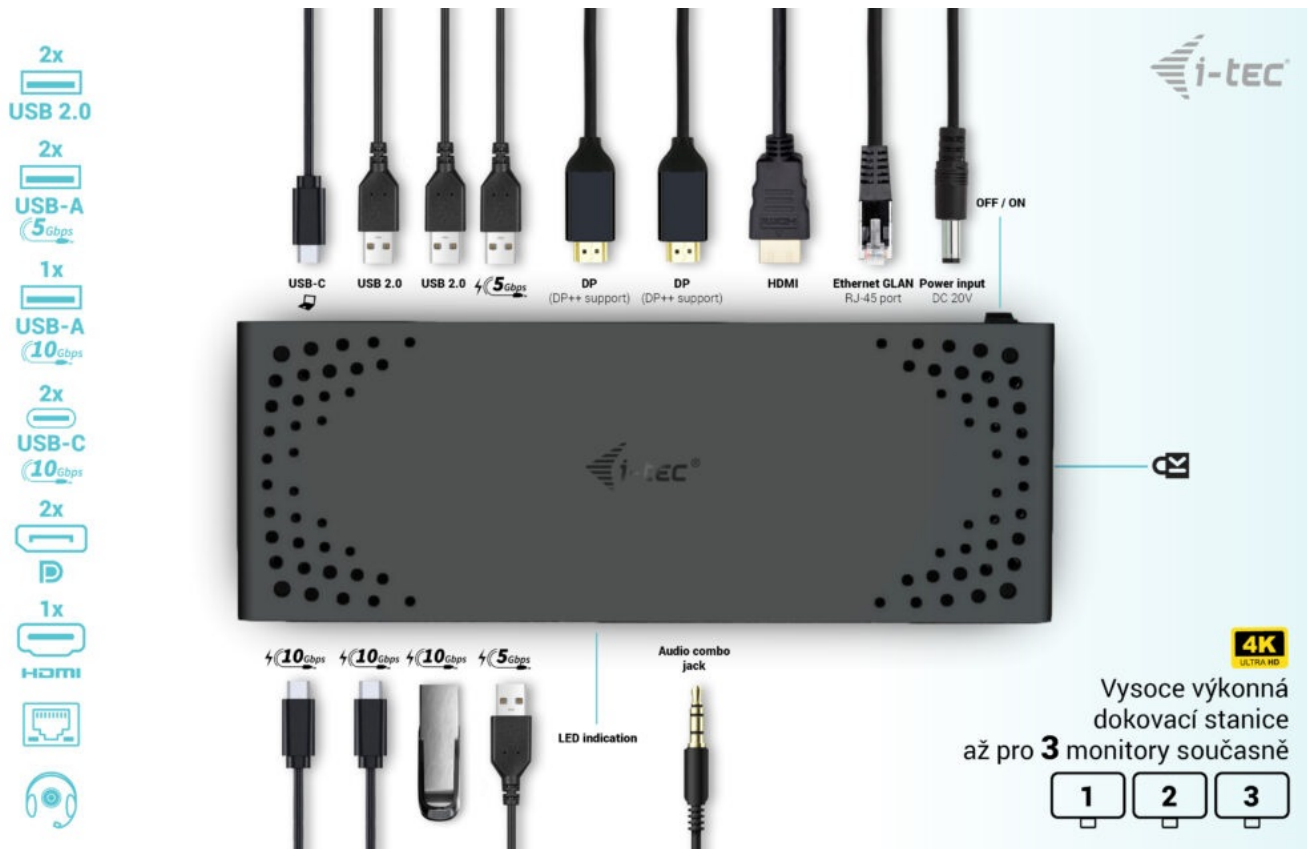

I-TEC USB-C TRIPLE DISPLAY DOCK GEN2 100W

Cena celkem:	4 390 Kč (bez DPH: 3 628 Kč)
Běžná cena:	4 829 Kč
Ušetříte:	439 Kč
Kód zboží:	DOCTEC0083
Part No.:	C31TRIPLE4KDOCKPD
Záruka:	24 měs.
Stav:	Nové zboží

Popis

Dokovací stanice i-tec USB-C Triple Display - připojte externí displeje a další periferie

Dokovací stanice i-tec USB-C Triple Display, která je kompatibilní s moderními notebooky, tablety a další výpočetní technikou. Disponuje **bohatou nabídkou konektorů**, abyste se při využívání periferních zařízení nemuseli omezovat. Mezi přednosti patří například **podporuje až 100W napájení** připojeného notebooku nebo tabletu, podpora **vysokého rozlišení 4K při obnovovací frekvenci až 60 Hz** nebo **kombinovaný 3,5mm audio/mikroport** pro rychlé připojení sluchátek, respektive headsetu.

Výkonná dokovací stanice i-tec USB-C Triple Display si poradí **až se 3 monitory současně**. Potěší také podpora extra rychlého přenosu dat nebo možnost montáže na monitor díky **VESA uchycení**.

I-TEC USB-C Triple Display Dock Gen2 100 W

internetu lze realizovat skrze přítomný **RJ-45** port. Pro připojení periférií jsou přítomny **dva USB-C, jeden USB 3.1, dva USB 3.0** a dva USB 2.0 porty. Dokovací stanici lze nainstalovat i dozadu za monitor s podporou **VESA** uchycení díky VESA držáku (není součástí), čímž získáte jak maximální pracovní efektivitu díky rozšiřitelnosti portů, tak i krásně uklizený stůl bez kabelů. Potěší také **slot pro bezpečnostní zámek** a vypínač dokovací stanice pro maximální úsporu elektrické energie.