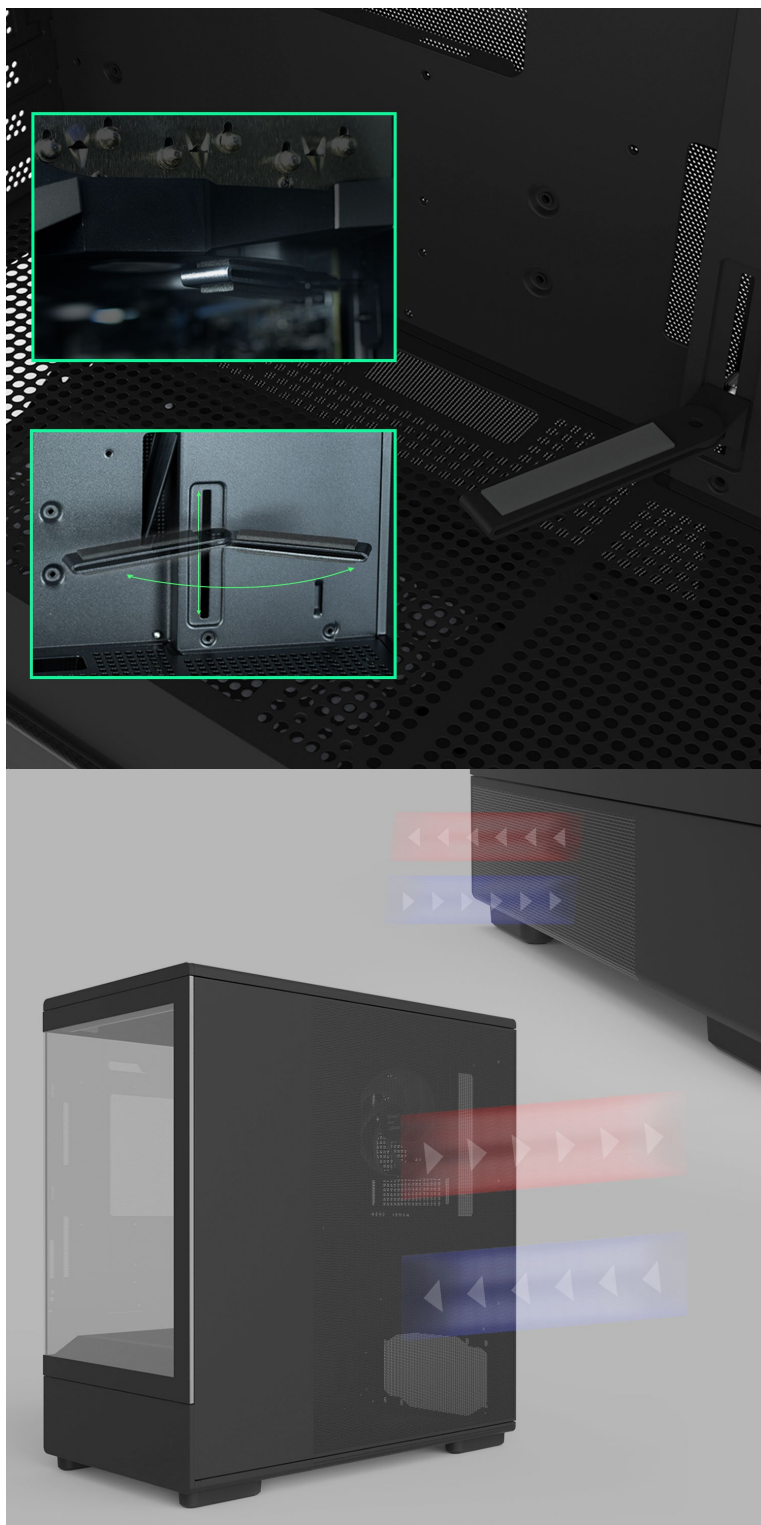

24 měs.

Stav:

Nové zboží

Popis

ZALMAN P10 - stylová skříň pro výkonné a chladné PC

Počítačová skříň ZALMAN P10 ve formátu mini Tower, která se vyznačuje moderním a čistým designem. Na bočních panelech disponuje prvky pro proudění studeného vzduchu, respektive odvodu tepla, a tak se podílí na efektivním chlazení a celkové cirkulaci. Průhledná bočnice a přední panel umožní panoramatický pohled dovnitř PC skříně a na sestavu komponent.

Oba panely je možno rychle a jednoduše odejmout, což oceníte například při výměně komponent a upgradu. Na horním panelu najdete **základní tlačítka a porty** pro připojení sluchátek/mikrofonu nebo třeba USB flashdisku. **Skříň ZALMAN P10 Black** je vybavena rovněž prachovými filtry, které chrání součástky a zabraňují omezení výkonu sestavu v důsledku zanesení prachem.

ZALMAN P10 Black

Elegantní počítačová skříň nabízí stylovou **prosklenou bočnici i přední panel** a prvotřídní kovovou konstrukci. Osazení komponentami je lehké díky intuitivnímu **systemu správy kabeláže**, kabely tedy nikde zbytečně nepřekáží. Skříň je osazena **jedním 120mm ventilátorem s ARGB podsvícením**. Potěší také možnost rozšíření o dalších šest ventilátorů. Samozřejmostí jsou prachové filtry. Důmyslné řešení umožňuje pohodlné umístění **až 240 mm dlouhého výměníku** vodního chlazení na horní straně. Ve skříni je dostatek prostoru pro chladič CPU do výšky až 173 mm a grafickou kartu o délce až 384 mm. Na horním panelu se nachází jeden port **USB 3.0**, jeden port **USB-C** a kombinovaný audio port pro sluchátka a mikrofon. Skříň je dodávána **bez zdroje**.

ZÁKLADNÍ SPECIFIKACE

Provedení skříně: Mini Tower

Interní pozice: 2 × 2,5"/3,5", 1 × 2,5"

Kompatibilita základní desky: Micro ATX, Mini ITX

Zdroj: bez zdroje

Konektory na horním panelu: 1× USB-C, 1× USB 3.0, 1× kombinovaný port sluchátek a mikrofonu