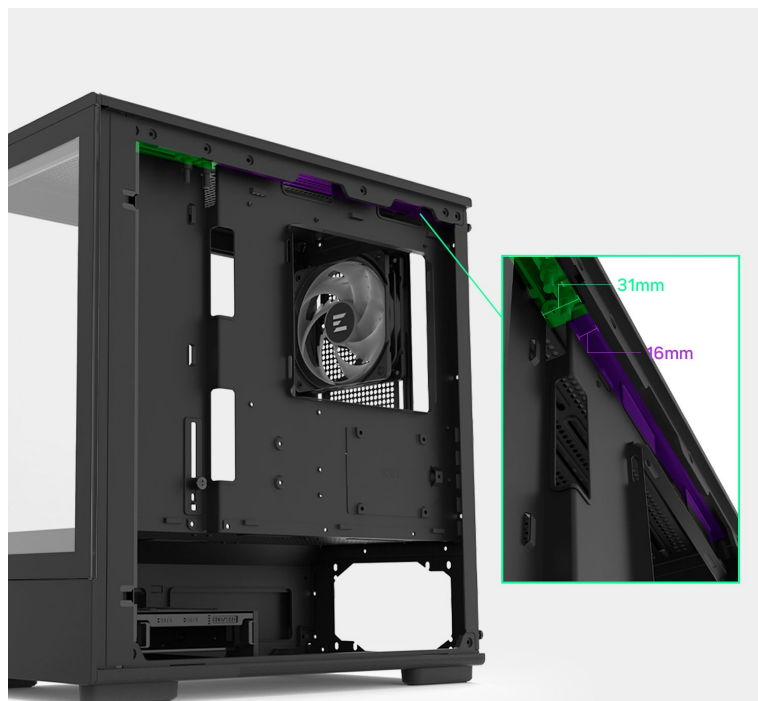

24 měs.

Stav:

Nové zboží

Popis

ZALMAN P10 - stylová skříň pro výkonné a chladné PC

Počítačová skříň ZALMAN P10 ve formátu mini Tower, která se vyznačuje moderním a čistým designem. Na bočních panelech disponuje prvky pro proudění studeného vzduchu, respektive odvodu tepla, a tak se podílí na efektivním chlazení a celkové cirkulaci. Průhledná bočnice a přední panel umožní panoramatický pohled dovnitř PC skříně a na sestavu komponent.

Oba panely je možno rychle a jednoduše odejmout, což oceníte například při výměně komponent a upgradu. Na horním panelu najdete **základní tlačítka a porty** pro připojení sluchátek/mikrofonu nebo třeba USB flashdisku. **Skříň ZALMAN P10 Black** je vybavena rovněž prachovými filtry, které chrání součástky a zabraňují omezení výkonu sestavu v důsledku zanesení prachem.

ZALMAN P10 Black

Elegantní počítačová skříň nabízí stylovou **prosklenou bočnici i přední panel** a prvotřídní kovovou konstrukci. Osazení komponentami je lehké díky intuitivnímu **systemu správy kabeláže**, kabely tedy nikde zbytečně nepřekáží. Skříň je osazena **jedním 120mm ventilátorem s ARGB podsvícením**. Potěší také možnost rozšíření o dalších šest ventilátorů. Samozřejmostí jsou prachové filtry. Důmyslné řešení umožňuje pohodlné umístění **až 240 mm dlouhého výměníku** vodního chlazení na horní straně. Ve skříni je dostatek prostoru pro chladič CPU do výšky až 173 mm a grafickou kartu o délce až 384 mm. Na horním panelu se nachází jeden port **USB 3.0**, jeden port **USB-C** a kombinovaný audio port pro sluchátka a mikrofon. Skříň je dodávána **bez zdroje**.

ZÁKLADNÍ SPECIFIKACE

Provedení skříně: Mini Tower

Interní pozice: 2 × 2,5"/3,5", 1 × 2,5"

Kompatibilita základní desky: Micro ATX, Mini ITX

Zdroj: bez zdroje

Konektory na horním panelu: 1× USB-C, 1× USB 3.0, 1× kombinovaný port sluchátek a mikrofonu