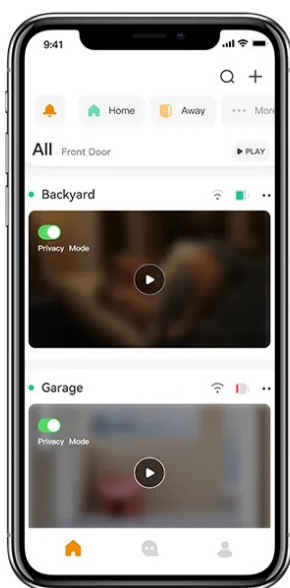

IMOU CELL 3C AIO

Cena celkem:	1 337 Kč (bez DPH: 1 105 Kč)
Běžná cena:	1 471 Kč
Ušetříte:	134 Kč
Kód zboží:	KIPMOU1129
Part No.:	IPC-K9DCP-3T0WE-V2
Záruka:	36 měs.
Stav:	Nové zboží

Popis

IP kamera Imou Cell 3C AIO - bezpečnost ze všech stran

IP kamera Imou Cell 3C AIO s bezdrátovým připojením, která je určena pro nepřetržitý monitoring vnějšího prostoru ve dne, v noci a v **detailním 2K rozlišení**. O provoz se stará **velkokapacitní 5000mAh baterie**, kterou lze nabít prostřednictvím portu **USB-C**. Nechybí ani vestavěný solární panel, který udrží bezpečnostní kameru v chodu po delší časový interval. **Instalace je zcela bez nutnosti kabeláže** a kameru Imou Cell 3C AIO tak jednoduše umístíte tam, kam potřebujete.

Ve večerních a nočních hodinách se uplatní **různé režimy nočního vidění**. V každé situaci se můžete spolehnout na efektivní detekci osob. Vylepšený algoritmus dokáže snímat osoby a jejich pohyb, a tak máte přehled o všech, kteří se před kamerou byt jen mihnou. Díky **odolné konstrukci se stupněm krytí IP66** je kamera Imou Cell 3C AIO chráněna proti vnějším povětrnostním vlivům, jako je déšť, vítr, prach apod.

Model je kompatibilní s **mobilní aplikací Imou Life**, která nabízí různé provozní režimy a další užitečné funkce. Jejím prostřednictvím můžete nastavit různé možnosti zabezpečení, tón alarmu, čas, detekční zóny apod. **Zabudovaný mikrofon s reproduktorem** slouží pro komunikaci v reálném čase. S monitorovanou oblastí nebo objektem tak budete vždy ve spojení.