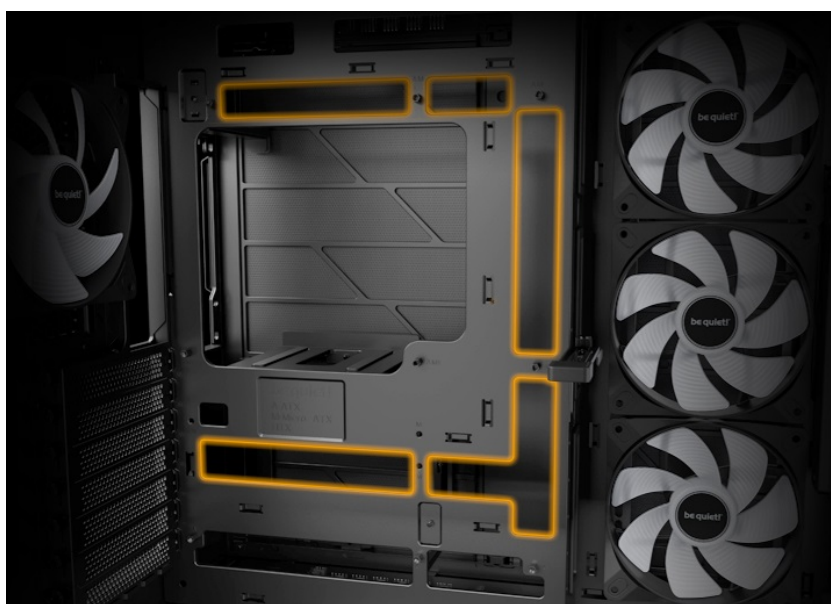

Popis

Be quiet! LIGHT BASE 600LX - předvedte své PC v plné kráse

Počítačová skříň Be quiet! LIGHT BASE 600LX udělá z vašeho systému opravdový výpočetní klenot. **Plně prosklený přední a boční panel** vám poskytne panoramatický výhled na všechny komponenty uvnitř. Fanoušky osvětlení potěší přítomnost **ARGB LED pásku**, který je viditelný ze všech úhlů a podpoří stylový vzhled celé sestavy. Další předností je podpora **přemístitelných nožiček**, díky čemuž můžete PC otočit a umístit ve svislé i vodorovné poloze.

PC skříň **Be quiet! LIGHT BASE 600LX** disponuje **4 předinstalovanými ventilátory Light Wings LX s ARGB podsvícením** a dalšími až 6 pozicemi pro ventilátory. **Design lopatek** zajišťuje efektivní proudění vzduchu, případně snížení turbulencí pro tichý provoz. Celkové rozměry skříňe formátu Middle Tower nabízí dostatek prostoru pro radiátory, nejvýkonnější grafické karty nebo třeba **základní desky ATX, Micro ATX, Mini-ITX** s designem zadního konektoru.

Be quiet! LIGHT BASE 600LX

Unikátní počítačová skříň s průhlednou bočnicí i předním panelem formátu **Middle Tower** nabízí dostatek prostoru pro montáž většiny dostupných komponent. Hlavní předností této skříňe je možnost **rychlé změny její orientace** díky systému