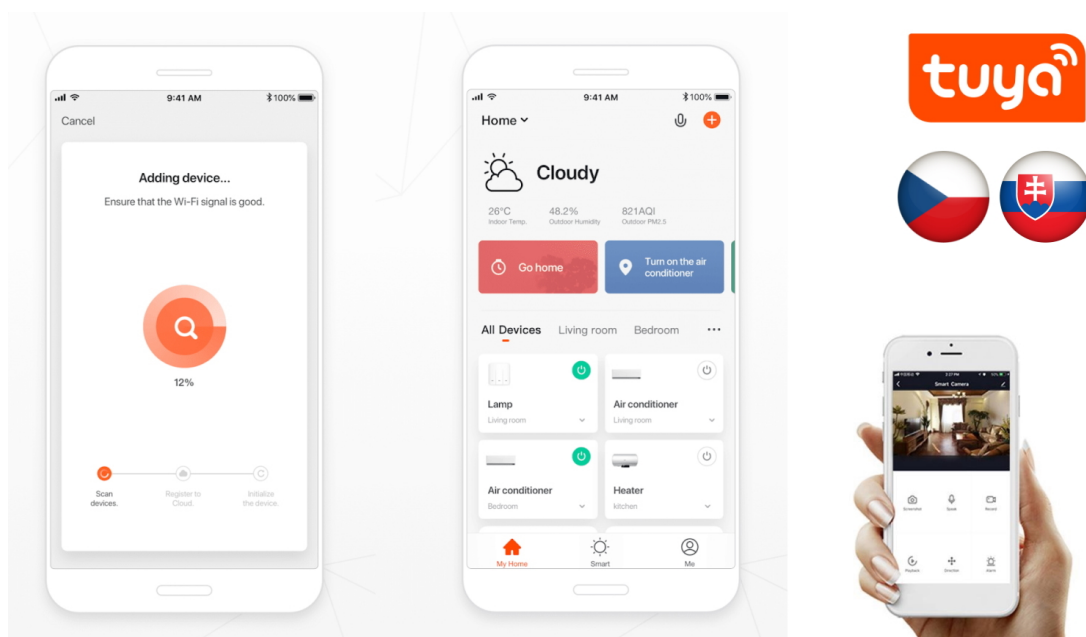

přes Amazon Alexu, Google Assistant nebo Apple Siri.

Systém podporuje technologii **BEACON**. Jedná se o bezdrátové ovládání pomocí **Bluetooth** protokolu. Pomocí dálkového ovladače můžete světlo či žárovku ovládat na dálku, aniž by bylo nutné DO namířit na výrobek (dosah cca 20 m). Jedním DO lze ovládat až 30 výrobků, a navíc **není potřeba vlastnit bránu (Bridge)**.

ZÁKLADNÍ SPECIFIKACE

Svítilno

Patice: GU10

Max. příkon: 9 W

Materiál: kov, akrylát

Rozměry hlavy: 300 × 55 × 55 cm

Průměr základny: 60 mm

Délka závěsu: až 100 cm

Vstupní napětí: AC 220-240 V, 50-60 Hz

Barva: černá

Žárovka

Patice: GU10

Příkon: 6 W

Svítilivost: 350 lm (odpovídá klasické žárovce s výkonem 25 W)

Barva světla: RGB + teplá-studená bílá

Barevná teplota: 2 700-6 500 K

Stmívání: ano

Životnost: 25 000 hodin

Vstupní napětí: 230 V AC

Úhel světelného paprsku: 120°

Barva: bílá

Energetická třída (EEI): G

TuyaSmart:

[Aplikace pro Android](#)