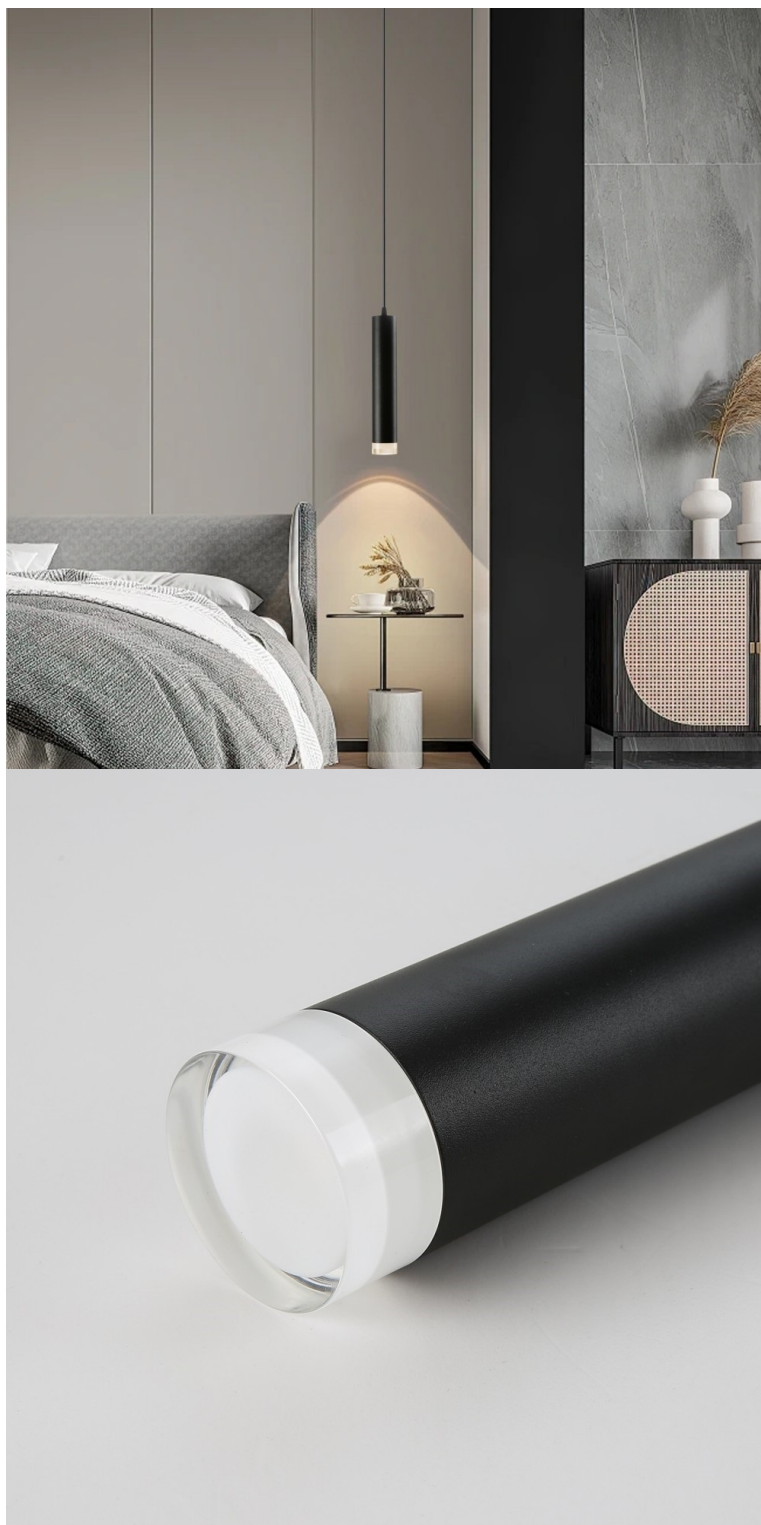

Chytré závěsné bodové svítidlo IMMAX NEO LITE PUNTO-ZA SMART do každé moderní domácnosti. Vyznačuje se **elegantním designem**, který se skvěle hodí do jakékoli místnosti - kuchyně, obývacího pokoje nebo ložnice. Díky podpoře chytrých technologií světlo IMMAX NEO LITE PUNTO-ZA SMART **snadno integrujete do systému Smart domu**. Chytrou LED žárovku můžete **jednoduše ovládat pomocí mobilní aplikace** (Android i iOS), případně lze využít také **hlasové asistenty** Amazon Alexa, Apple Siri nebo Google Assistant.

IMMAX NEO LITE PUNTO-ZA SMART

Sada závěsného svítidla PUNTO a chytré LED žárovky IMMAX NEO LITE nabízí perfektní kombinaci stylu a technologie, která oživí každý interiér.

Závěsné bodové svítidlo PUNTO představuje **kvalitní kovové svítidlo** v elegantním, matně černém provedení s akrylátovými prvky, které je ideální volbou pro funkční osvětlení současných interiérů. Kovová hlava je zavěšena na nastavitelném závěsu o délce až 100 cm, umístěném na kulaté základně o průměru 6 cm. Osazeno je **patičí GU10** pro instalaci žárovky o max. příkonu **9 W**. Hlavu svítidla lze pro snadnější instalaci žárovky odšroubovat.