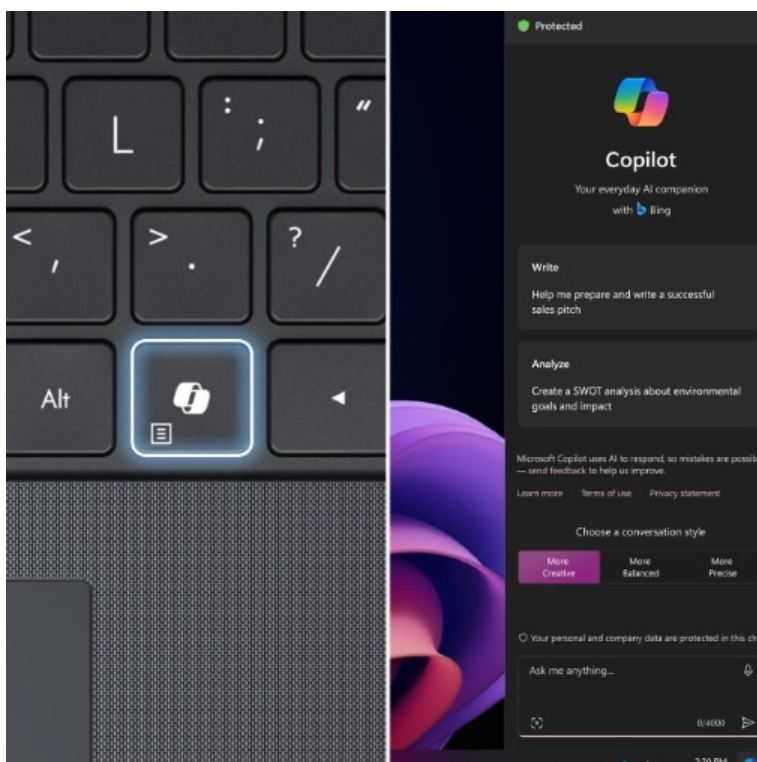

Zajímavá je rovněž konstrukce notebooku **ASUS ExpertBook B1**, která **kombinuje lehkost a štíhlost** pro snadné přenášení a současně také odolnost dle **vojenské certifikace MIL-STD 810H**. Bez obav z mechanického poškození jej můžete vzít všude s sebou. **Full HD displej s tenkými rámečky** vám zprostředkuje ostrý obraz a pohlcující multimediální zážitky. **Konektivita** podpoří flexibilitu s využitím celé řady periferních zařízení, jako jsou myši, externí úložiště, displeje apod.