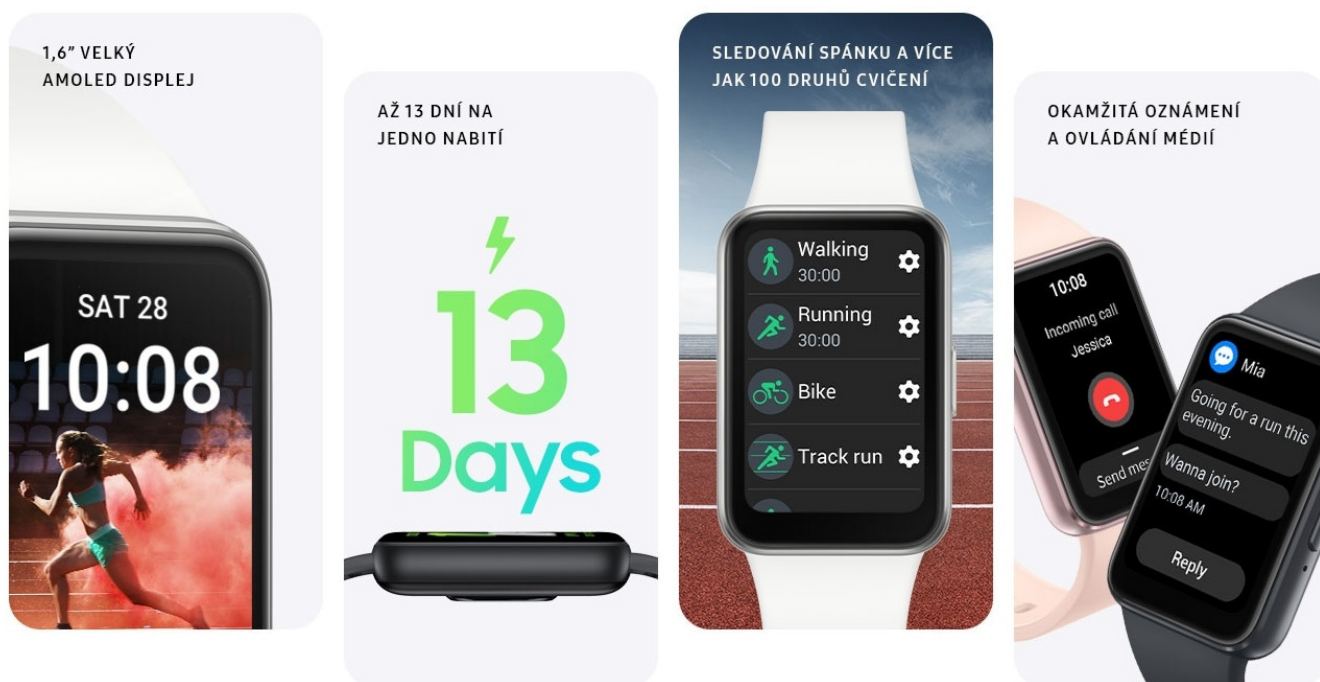

Popis

Pro zdravější životní styl, přirozeně - fitness náramek Samsung Galaxy Fit3

Lehký fitness náramek Samsung Galaxy Fit3, který zlepší vaši kondici a sledování pohybových aktivit. Je vybaven **jasným AMOLED displejem**, který vám přehledně zprostředkuje všechny potřebná data, ať už se věnujete sportu, cvičení, plníte denní počet kroků, kilometrů nebo spalujete kalorie. Náramek dokáže monitorovat **více než 100 druhů cvičení**, takže opravdu je z čeho vybírat. Kromě toho samozřejmě měří i běžné denní aktivity či **kvalitu spánku**.

Galaxy Fit3

Baterie s dlouhou výdrží zvládne **až 13 dní provozu**, takže se nemusíte strachovat, že by váš výkon nebyl zaznamenán. **Hliníková konstrukce** zajišťuje potřebnou odolnost. Současně je tělo fitness náramku lehké a podporuje pohodlné nošení na zápěstí po celý den. **Elegantní vzhled** je ideální pro každou příležitost - do práce, tělocvičny i do divadla.

Stupeň krytí IP68 poskytuje ochranu proti prachu a vodě, takže můžete klidně vstoupit do bazénu, běhat nebo tančit v dešti. Mezi další přednosti patří podpora **bezdrátového připojení pomocí Bluetooth**.

Samsung Galaxy Fit3

Chytrý fitness náramek s barevným dotykovým **1,6" AMOLED displejem** nabízí spoustou užitečných funkcí. Kromě měření denních aktivit disponuje také měřením tepové frekvence **24 hodin denně**. Ať jste kdekoli, vestavěný senzor zaznamenává kroky, vzdálenost, čas aktivit a spálené kalorie. Náramek lehce přilne na zápěstí a sleduje více než **100 typů cvičení a denních aktivit - včetně spánkového režimu**. Samozřejmostí je technologie **Bluetooth** pro propojení s mobilním telefonem. Zajistě potěší také široký výběr z **více než 100 stylů ciferníku**. Náramek je **voděodolný** do 5 ATM, takže jej