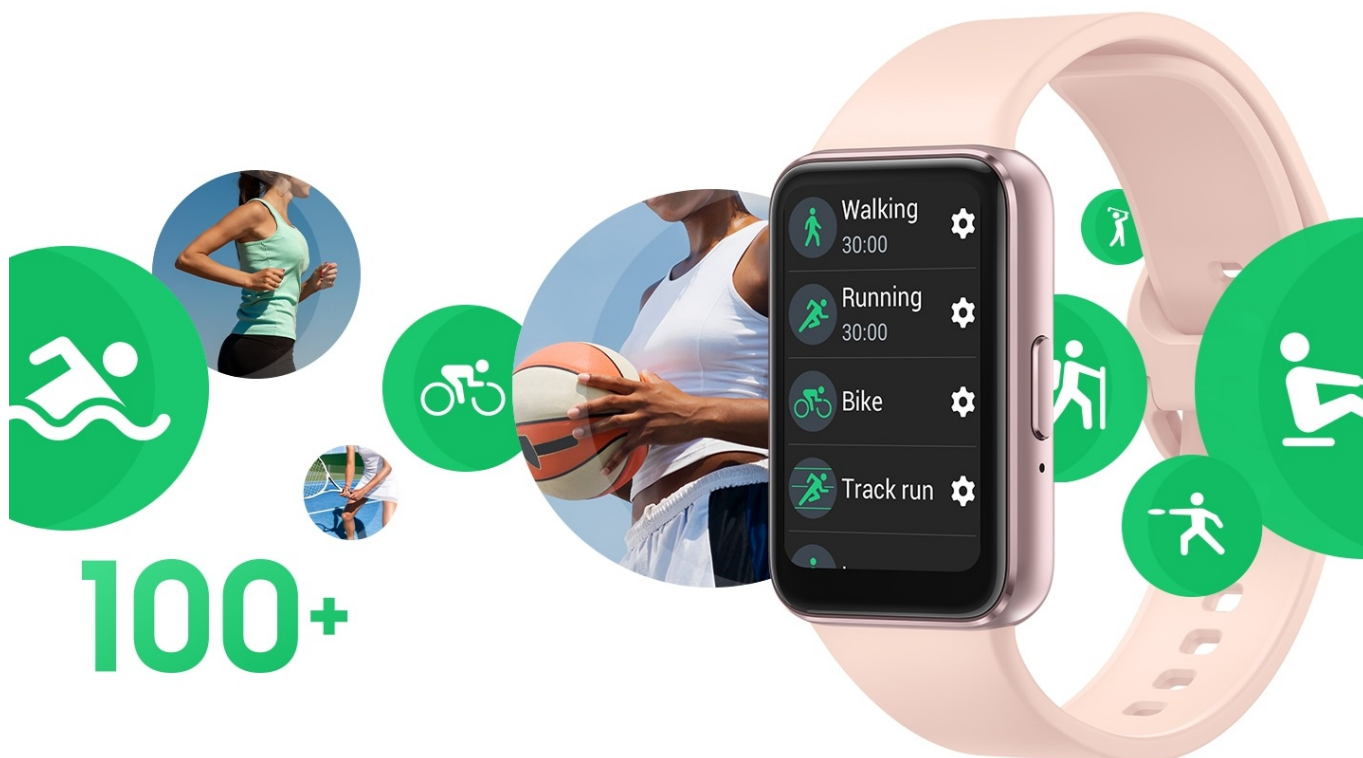

Popis

Pro zdravější životní styl, přirozeně - fitness náramek Samsung Galaxy Fit3

Lehký fitness náramek Samsung Galaxy Fit3, který zlepší vaši kondici a sledování pohybových aktivit. Je vybaven **jasným AMOLED displejem**, který vám přehledně zprostředkuje všechny potřebná data, ať už se věnujete sportu, cvičení, plníte denní počet kroků, kilometrů nebo spalujete kalorie. Náramek dokáže monitorovat **více než 100 druhů cvičení**, takže opravdu je z čeho vybírat. Kromě toho samozřejmě měří i běžné denní aktivity či **kvalitu spánku**.

Galaxy Fit3

Baterie s dlouhou výdrží zvládne **až 13 dní provozu**, takže se nemusíte strachovat, že by váš výkon nebyl zaznamenán. **Hliníková konstrukce** zajišťuje potřebnou odolnost. Současně je tělo fitness náramku lehké a podporuje pohodlné nošení na zápěstí po celý den. **Elegantní vzhled** je ideální pro každou příležitost - do práce, tělocvičny i do divadla.

Stupeň krytí IP68 poskytuje ochranu proti prachu a vodě, takže můžete klidně vstoupit do bazénu, běhat nebo tančit v dešti. Mezi další přednosti patří podpora **bezdrátového připojení pomocí Bluetooth**.

Samsung Galaxy Fit3

Chytrý fitness náramek s barevným dotykovým **1,6" AMOLED displejem** nabízí spoustou užitečných funkcí. Kromě měření denních aktivit disponuje také měřením tepové frekvence **24 hodin denně**. Ať jste kdekoli, vestavěný senzor zaznamenává kroky, vzdálenost, čas aktivit a spálené kalorie. Náramek lehce přilne na zápěstí a sleduje více než **100 typů cvičení a denních aktivit - včetně spánkového režimu**. Samozřejmostí je technologie **Bluetooth** pro propojení s mobilním telefonem. Zajistě potěší také široký výběr z **více než 100 stylů ciferníku**. Náramek je **voděodolný** do 5 ATM, takže jej