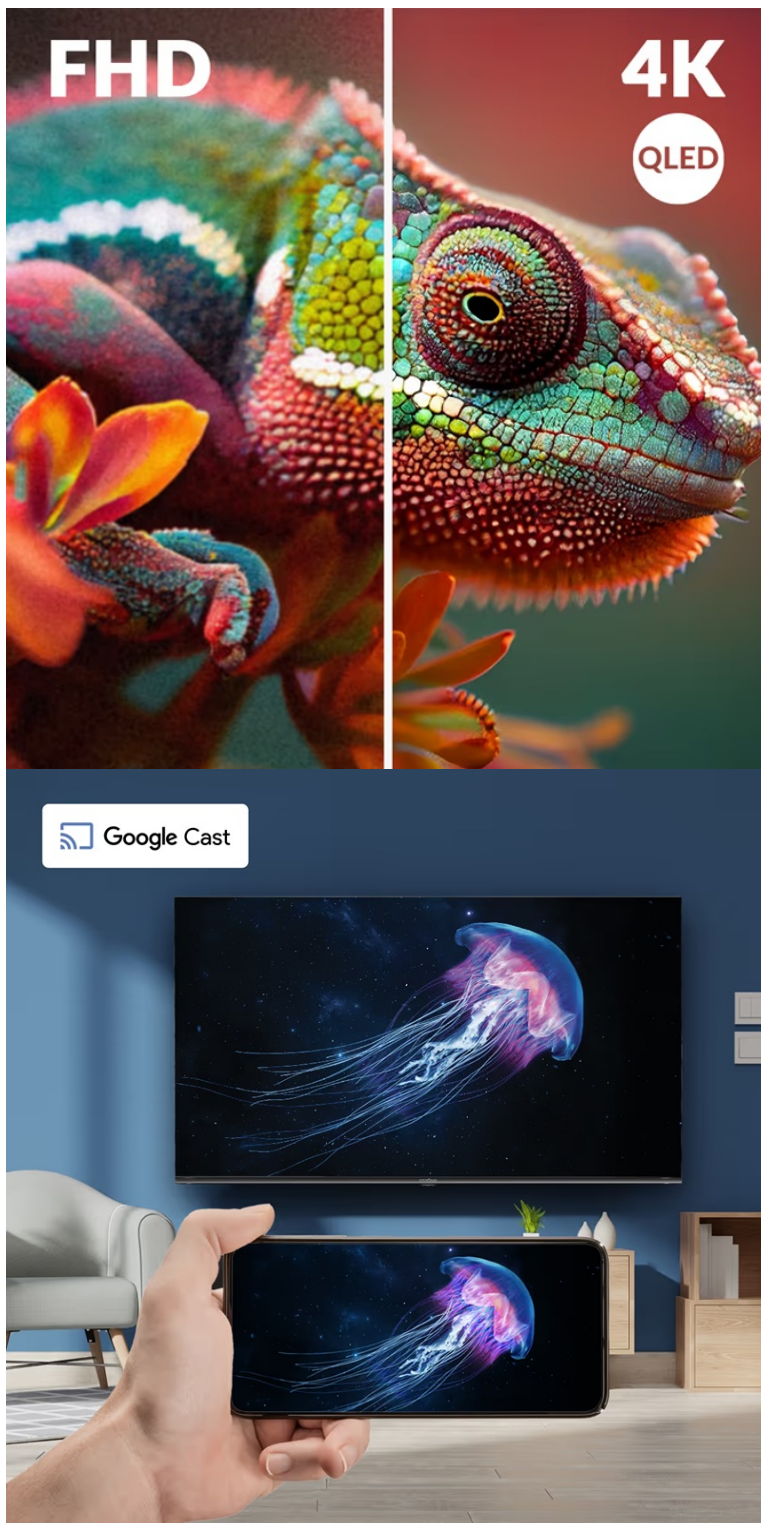

### Chytrá TV Strong SRT50UG8773C - strhující 4K obraz a chytré funkce

**Smart TV Strong SRT50UG8773C** promění váš domov v moderní centrum multimediální zábavy. Nabízí velkou **obrazovku s úhlopříčkou 50 palců**, na které uvidíte každý detail. Ultra jemné 4K rozlišení podporuje mimořádně ostrý obraz, který si vychutnáte do nejmenších drobností. **Inovativní QLED technologie** se pyšní bohatými a zářivými barvami, které dají vyniknout každé filmové scéně. O audio se starají zabudované **reproduktory s technologií Dolby Atmos**, které vás obklopí zvukem a umožní vám zachytit každé slovo v dialogu i tichý šepot.

### **Strong SRT50UG8773C**

**Smart** QLED televizor nabízí úhlopříčku **50"** a **4K Ultra HD** rozlišení 3840 × 2160 obrazových bodů. Pro příjem televizního vysílání je připraven **DVB-T2/S2/C** tuner s podporou dekódování **H.265/ HEVC**. Připojení k internetu lze realizovat jak drátově pomocí **RJ-45** portu, tak bezdrátově skrze technologii **Wi-Fi**. Pro přehrávání multimédií je možné využít **dva USB porty** a o zvuk se starají integrované reproduktory s celkovým výkonem **20 W**. Mezi další přednosti patří podpora **HDR10** a **Google Assistant**. Jako operační systém byl zvolen **Android 14**.